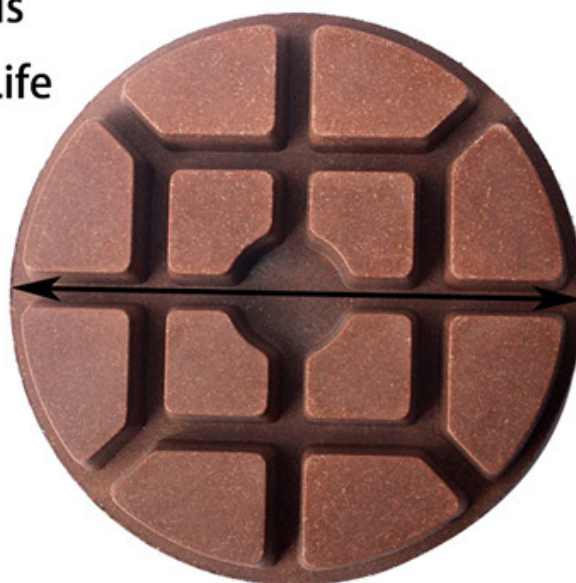

## Almofadas de moedura concretas do diamante bond de resina de 3 polegadas para o assoalho concreto

**Almofadas de moagem de piso de concreto de 3 polegadas** são colados a resina e possuem um padrão de caixa para piso de concreto. Especialmente projetado para piso de concreto de polimento úmido ou seco.

Essas almofadas foram amplamente aceitas como algumas das melhores almofadas de polimento de piso de concreto resinado do mercado. Essa espessura é compatível com vida útil longa e acabamentos de alto brilho. Não vai deixar arranhões após a moagem.

### Especificações:

A seguir estão as especificações normais de **Almofadas de moagem de piso de concreto de 3 polegadas**:

Tamanho	3 polegadas
Espessura praticável	10 mm
Apoiado	Gancho e laço
Tipo	Uso molhado ou seco
Vantagem	Longa vida útil
Material	Diamante e resina
Uso	Para a renovação e polimento de pisos de concreto

### Detalhes do produto:

10mm Thickness Is  
Support For Long Life

Size: 3 Inch

3 Inch Resin Bond Diamond Concrete Grinding Pads For Concrete