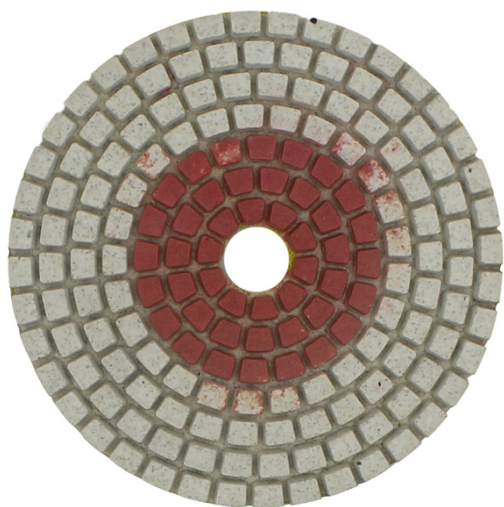

Introdução:

1. 3 polegadas 80 mm 7 passos 2 em 1 almofadas de polimento de uso úmido podem tipos de polimento simples e rápidos de pedra natural, pedra artificial, cerâmica, concreto, etc;
2. A espessura padrão destas almofadas de polimento é de 3mm, o diâmetro é de 80mm, 1 conjunto de almofadas inclui 7 peças, o grão é 50 #, 150 #, 300 #, 500 #, 1000 #, 2000 # e 3000 #, você pode escolha entre três e cinco grãos para usar (o efeito não é tão bom quanto um conjunto completo, mas a eficiência pode ser muito mais rápida);
3. BOREWAY pode fornecer três almofadas de diamante de qualidade (Premium, Standard, Economical), não confunda estas almofadas com almofadas finas baratas. Cor codificado para fácil identificação. Suporte de velcro para mudanças rápidas na almofada;
4. As almofadas de polimento BUFF também poderiam ser fornecidas, podendo tornar os materiais mais brilhantes.

Características:

1. Fácil de usar, a eficiência de polimento é mais rápida;
2. O logotipo pode ser personalizado após a comunicação;
3. O pó de resina e o diamante de alta qualidade são adotados;
4. Com almofadas BUFF, o brilho de polimento é superior a 95 brilho;
5. Adote o pano de nylon de alta qualidade, a adesão é boa e o reutilizável não é fácil de ser danificado.

Especificação:

Modelo não	Diâmetro	Espessura	Grita	Classe de qualidade	Aplicável	Suporte
BW-DPP-W-SY3067	80mm	3mm	50 # 150 # 300 # 500 # 1000 # 2000 # 3000 #	Prêmio Padrão Econômico	Pedra natural Pedra artificial Concretes Cerâmica	Velcro

Outras espessuras e diâmetros podem ser personalizados de acordo com a necessidade.

Imagens:

[Clique aqui para visitar nossos ALL DIAMOND POLISHING PADS.](#)

boreway[®]

boreway[®]

boreway[®]

boreway[®]

boreway[®]