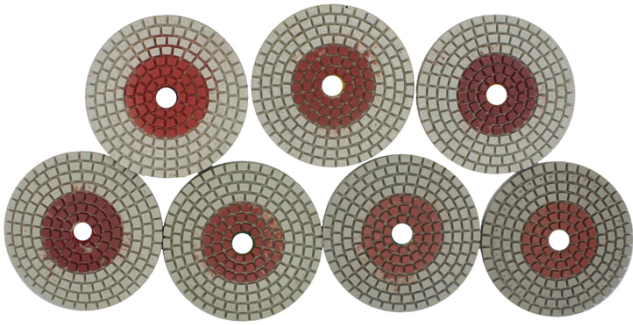

Introdução:

1. 3 polegadas 80 mm 7 passos 2 em 1 almofadas de polimento de uso úmido podem tipos de polimento simples e rápidos de pedra natural, pedra artificial, cerâmica, concreto, etc;
2. A espessura padrão destas almofadas de polimento é de 3mm, o diâmetro é de 80mm, 1 conjunto de almofadas inclui 7 peças, o grão é 50 #, 150 #, 300 #, 500 #, 1000 #, 2000 # e 3000 #, você pode escolha entre três e cinco grãos para usar (o efeito não é tão bom quanto um conjunto completo, mas a eficiência pode ser muito mais rápida);
3. BOREWAY pode fornecer três almofadas de diamante de qualidade (Premium, Standard, Economical), não confunda estas almofadas com almofadas finas baratas. Cor codificado para fácil identificação. Suporte de velcro para mudanças rápidas na almofada;
4. As almofadas de polimento BUFF também poderiam ser fornecidas, podendo tornar os materiais mais brilhantes.

Especificação:

Modelo não	Diâmetro	Espessura	Grita	Classe de qualidade	Aplicável	Suporte
BW-DPP-W-SY3067	80mm	3mm	50 # 150 # 300 # 500 # 1000 # 2000 # 3000 #	Prêmio Padrão Econômico	Pedra natural Pedra artificial Concretes Cerâmica	Velcro

Outras espessuras e diâmetros podem ser personalizados de acordo com a necessidade.

Imagens:

[Clique aqui para visitar nossos ALL DIAMOND POLISHING PADS.](#)

boreway[®]

boreway[®]

boreway[®]

boreway[®]

boreway[®]