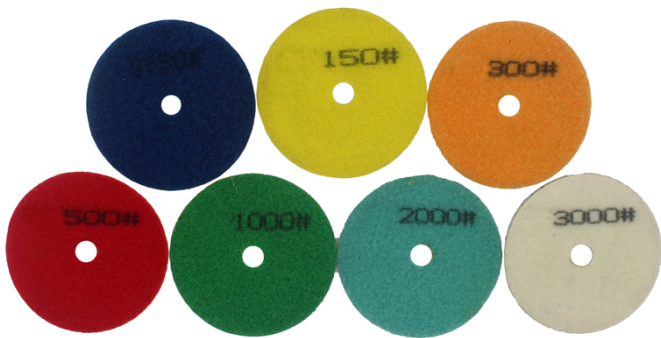

Introdução:

1. 3 polegadas 80 mm 7 passos 2 em 1 almofadas de polimento de uso úmido podem tipos de polimento simples e rápidos de pedra natural, pedra artificial, cerâmica, concreto, etc;
2. A espessura padrão destas almofadas de polimento é de 3mm, o diâmetro é de 80mm, 1 conjunto de almofadas inclui 7 peças, o grão é 50 #, 150 #, 300 #, 500 #, 1000 #, 2000 # e 3000 #, você pode escolha entre três e cinco grãos para usar (o efeito não é tão bom quanto um conjunto completo, mas a eficiência pode ser muito mais rápida);
3. BOREWAY pode fornecer três almofadas de diamante de qualidade (Premium, Standard, Economical), não confunda estas almofadas com almofadas finas baratas. Cor codificado para fácil identificação. Suporte de velcro para mudanças rápidas na almofada;
4. As almofadas de polimento BUFF também poderiam ser fornecidas, podendo tornar os materiais mais brilhantes.

Especificação:

Modelo não	Diâmetro	Espessura	Grita	Classe de qualidade	Aplicável	Suporte
BW-DPP-W-SY3067	80mm	3mm	50 # 150 # 300 # 500 # 1000 # 2000 # 3000 #	Prêmio Padrão Econômico	Pedra natural Pedra artificial Concretes Cerâmica	Velcro

Outras espessuras e diâmetros podem ser personalizados de acordo com a necessidade.

Imagens:

[Clique aqui para visitar nossos ALL DIAMOND POLISHING PADS.](#)

boreway[®]

boreway[®]

boreway[®]

boreway[®]

boreway[®]