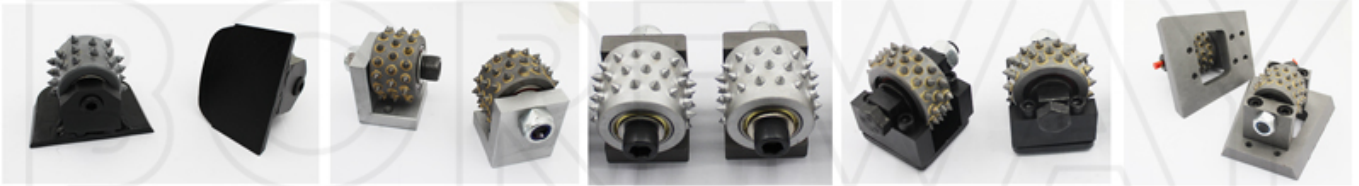

## Descrição do produto:

Há 45 liga de carboneto de alta qualidade em cada roda de moagem.

1. Alta qualidade: composto de diamante durável.
2. Preferencial: Preço competitivo e qualidade superior.
3. Inspeção de equilíbrio dinâmico estrita para garantir uma moagem suave e confortável.
4. Altamente eficiente: um martelo de 200mm pode produzir 100m<sup>2</sup>, 5 vezes mais rápido que a mão de obra.
5. Flexível: Podemos vender o rolo separadamente, e temos muitos estilos e especificações que variam. O grão de rosto martelado de mato pode ser ajustado.

6. machines (moedores de mão, máquina martelando automática, máquina de moagem automática, moedor de ângulo, e moedores de chão)

Frankfurt Bush Hammer Machine

Automatic Bush Hammer Machine

**BUSH HAMMER ROLLER**