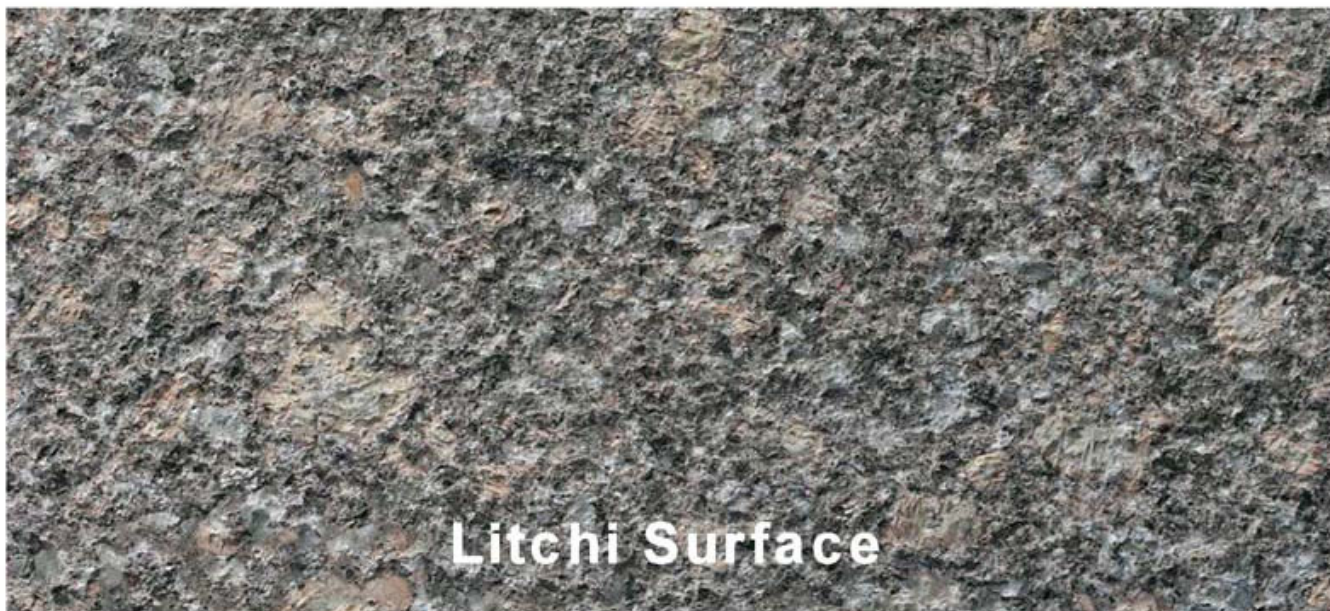

Aplicativo:

45 Tip Bush Hammer Roller Fornecedores Para granito, arenito, mármore, piso de concreto Cabeça de superfície áspera de Frankfurt para a máquina automática do martelo do arbusto e da máquina do martelo de Frankfurt Bush.

Por favor, observado, quando a ordem de lugar, por favor, informe o seguinte:

Efeito 1. Stone (superfície de superfície de lixeira / lotchi)

2. Use objeto (mármore, granito ou outra pedra, concreto e outra pedra)

3. 3.0, 45s, 60, 60s, 72, 99s, estrela, dente denso de aço, brasagem a vácuo)

4. Diameter da placa de martelo de Bush (125mm, 150mm, 200 mm, 250mm, 300mm, 350mm, etc.)

Estilo 5. Base (forma de U, Frankfurt, Fickert, Lavina, Husqvarna, HTC, Klindex, Werkmaster, Diamatic, etc.)

6. machines (moedores de mão, máquina martelando automática, máquina de moagem automática, moedor de ângulo, e moedores de chão)