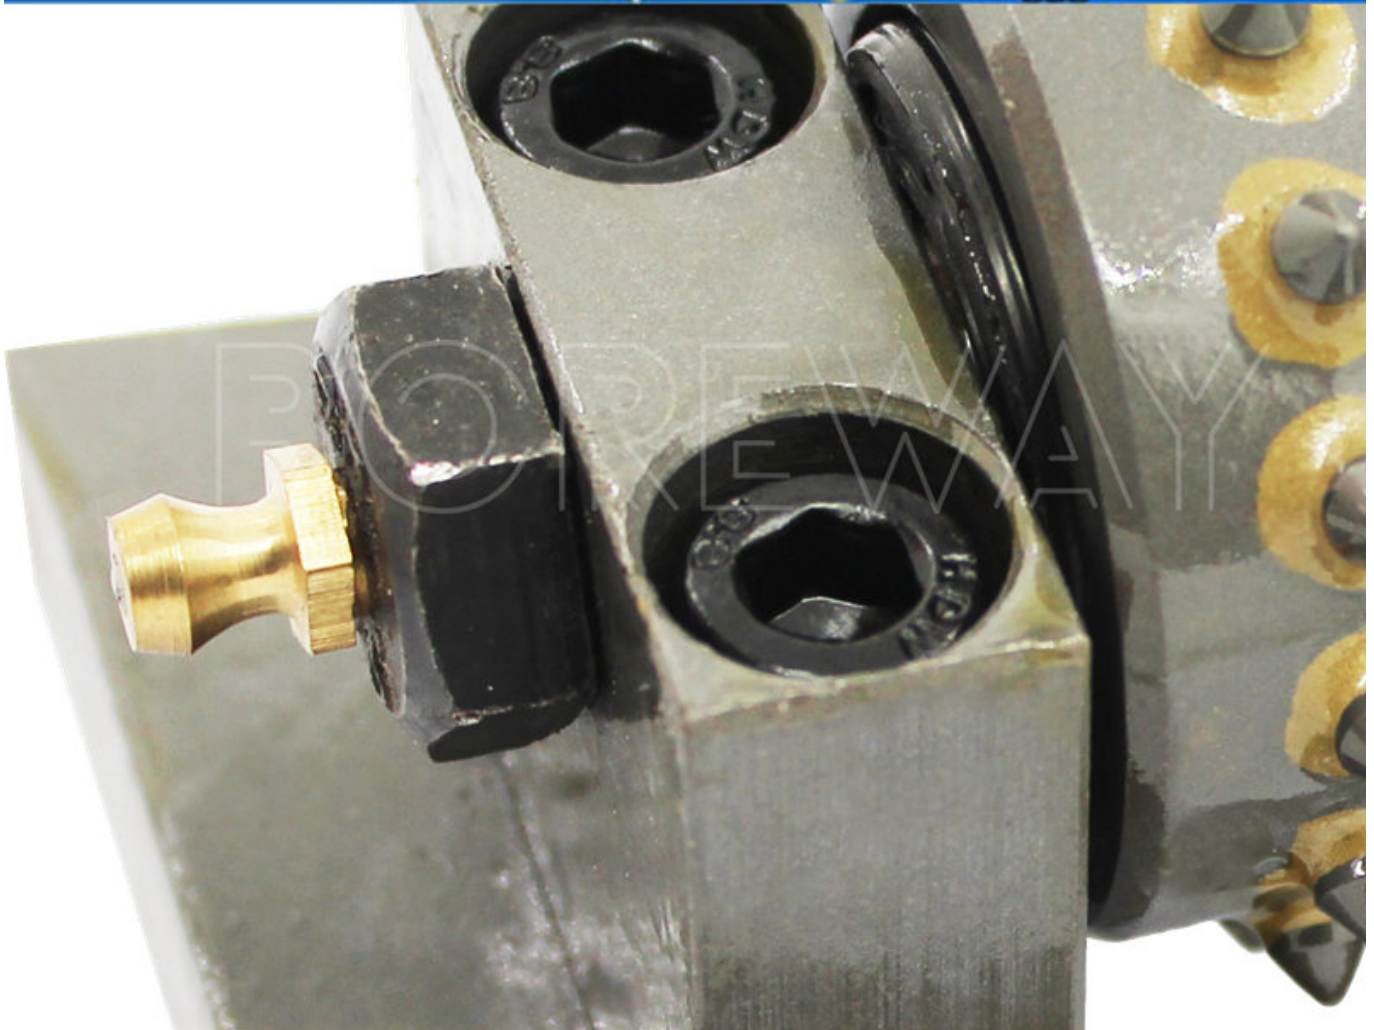

boreway®

Boreway Machinery Co.,Ltd
www.diamondtools.top
www.boreway.net