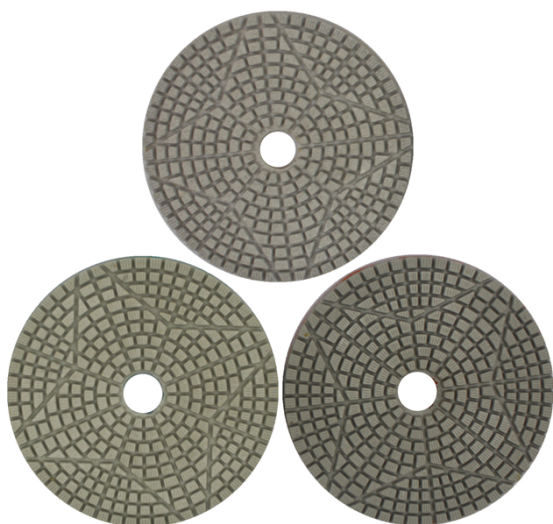

Introdução:

1. As almofadas de polimento de ponta pontiaguda de 4 polegadas de 100mm 4 polegadas podem facilmente e rapidamente tipos de polimento de pedra natural, pedra artificial, cerâmica, concreto, etc;
2. A espessura padrão destas almofadas de polimento é de ** mm, o diâmetro é de 4 polegadas de 100mm, 1 conjunto de almofadas inclui 3 peças, o grão é 1 #, 2 # e 3 #;
3. Existem três tipos de lâminas de diamante de qualidade (Premium, Standard, Econômico) disponíveis no furo, não confunda estas almofadas com almofadas finas baratas. Cor codificado para fácil identificação. Suporte de velcro para mudanças rápidas na almofada;
4. As almofadas de polimento BUFF também poderiam ser fornecidas, podendo tornar os materiais mais brilhantes.

Especificação:

Modelo não	Diâmetro	Espessura	Grita	Classe de qualidade	Aplicável	Suporte
BW-DPP-W-SY4017	100mm	4mm	1 # 2 # 3 #	Prêmio Padrão Econômico	Pedra natural Pedra artificial Concretes Cerâmica	Velcro

Outras espessuras e diâmetros podem ser personalizados de acordo com a necessidade.

Imagens:

boneway®

boreway[®]

boreway[®]

boreway[®]

boreway[®]

Se você quiser saber mais imagens, entre em contato conosco.