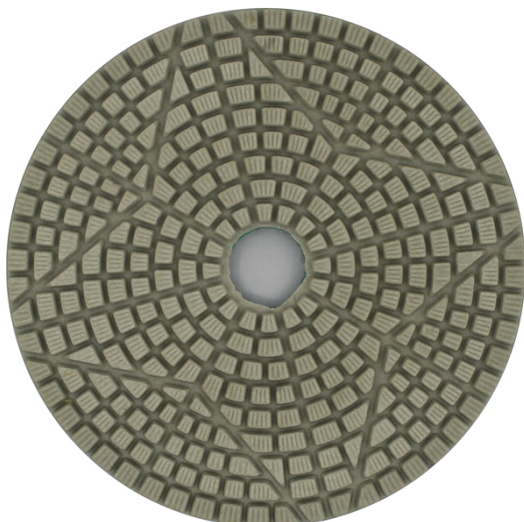

Introdução:

1. As almofadas de polimento de ponta pontiaguda de 4 polegadas de 100mm 4 polegadas podem facilmente e rapidamente tipos de polimento de pedra natural, pedra artificial, cerâmica, concreto, etc;
2. A espessura padrão destas almofadas de polimento é de ** mm, o diâmetro é de 4 polegadas de 100mm, 1 conjunto de almofadas inclui 3 peças, o grão é 1 #, 2 # e 3 #;
3. Existem três tipos de lâminas de diamante de qualidade (Premium, Standard, Econômico) disponíveis no furo, não confunda estas almofadas com almofadas finas baratas. Cor codificado para fácil identificação. Suporte de velcro para mudanças rápidas na almofada;
4. As almofadas de polimento BUFF também poderiam ser fornecidas, podendo tornar os materiais mais brilhantes.

Características:

1. Fácil de usar, a eficiência de polimento é mais rápida;
2. O logotipo pode ser personalizado após a comunicação;
3. O pó de resina e o diamante de alta qualidade são adotados;
4. Com almofadas BUFF, o brilho de polimento é superior a 95 brilho;
5. Adote o pano de nylon de alta qualidade, a adesão é boa e o reutilizável não é fácil de ser danificado.

Especificação:

Modelo não	Diâmetro	Espessura	Grita	Classe de qualidade	Aplicável	Suporte
BW-DPP-W-SY4017	100mm	4mm	1 # 2 # 3 #	Prêmio Padrão Econômico	Pedra natural Pedra artificial Concretes Cerâmica	Velcro

Outras espessuras e diâmetros podem ser personalizados de acordo com a necessidade.

Imagens:

boneway®

boreway[®]

boreway[®]

boreway[®]

boreway[®]

Se você quiser saber mais imagens, entre em contato conosco.