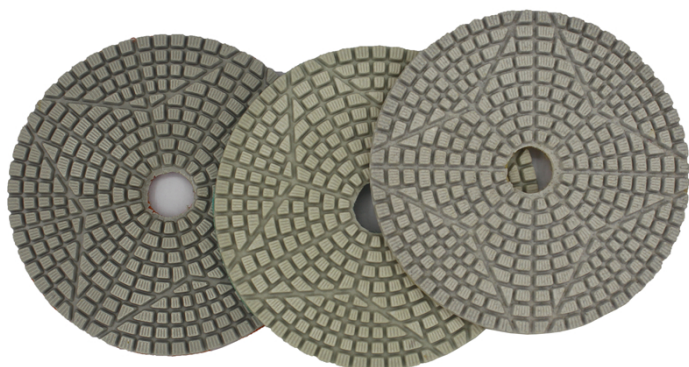

Introdução:

1. As almofadas de polimento de ponta pontiaguda de 4 polegadas de 100mm 4 polegadas podem facilmente e rapidamente tipos de polimento de pedra natural, pedra artificial, cerâmica, concreto, etc;
2. A espessura padrão destas almofadas de polimento é de ** mm, o diâmetro é de 4 polegadas de 100mm, 1 conjunto de almofadas inclui 3 peças, o grão é 1 #, 2 # e 3 #;
3. Existem três tipos de lâminas de diamante de qualidade (Premium, Standard, Econômico) disponíveis no furo, não confunda estas almofadas com almofadas finas baratas. Cor codificado para fácil identificação. Suporte de velcro para mudanças rápidas na almofada;
4. As almofadas de polimento BUFF também poderiam ser fornecidas, podendo tornar os materiais mais brilhantes.

Características:

1. Fácil de usar, a eficiência de polimento é mais rápida;
2. O logotipo pode ser personalizado após a comunicação;
3. O pó de resina e o diamante de alta qualidade são adotados;
4. Com almofadas BUFF, o brilho de polimento é superior a 95 brilho;
5. Adote o pano de nylon de alta qualidade, a adesão é boa e o reutilizável não é fácil de ser danificado.

Especificação:

Modelo não	Diâmetro	Espessura	Grita	Classe de qualidade	Aplicável	Suporte
BW-DPP-W-SY4017	100mm	4mm	1 # 2 # 3 #	Prêmio Padrão Econômico	Pedra natural Pedra artificial Concretes Cerâmica	Velcro

Outras espessuras e diâmetros podem ser personalizados de acordo com a necessidade.

Imagens:

boneway®

boreway[®]

boreway[®]

boreway[®]

boreway[®]

Se você quiser saber mais imagens, entre em contato conosco.