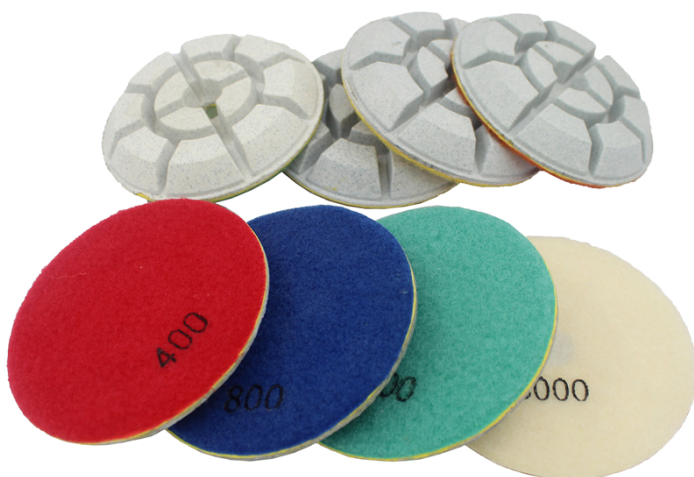

BW-DPP-F-SY4028	100mm	12mm	30 # 50 # 100 # 200 # 400 # 800 # 1500 # 3000 #	Prêmio Padrão Econômico	Pedra natural Pedra artificial Concretos Cerâmica	Velcro

Outras espessuras e diâmetros podem ser personalizados de acordo com a necessidade.

Imagens:

boreway®

boreway®