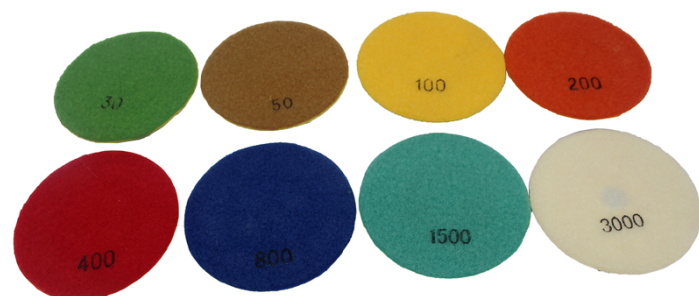

Se quiser saber mais imagens, entre em contato conosco.

Contate-Nos:

Fujian Nanan *boreway*® Machinery Co.,Ltd.

No.605 Huahui Center, Shuitou Town 362342 Quanzhou, Fujian, China

TEL: (+86) 595-86990206 / **Fax:** (+86) 595-86990220

Celular / WhatsApp / Wechat: (+ 86) 18650679939