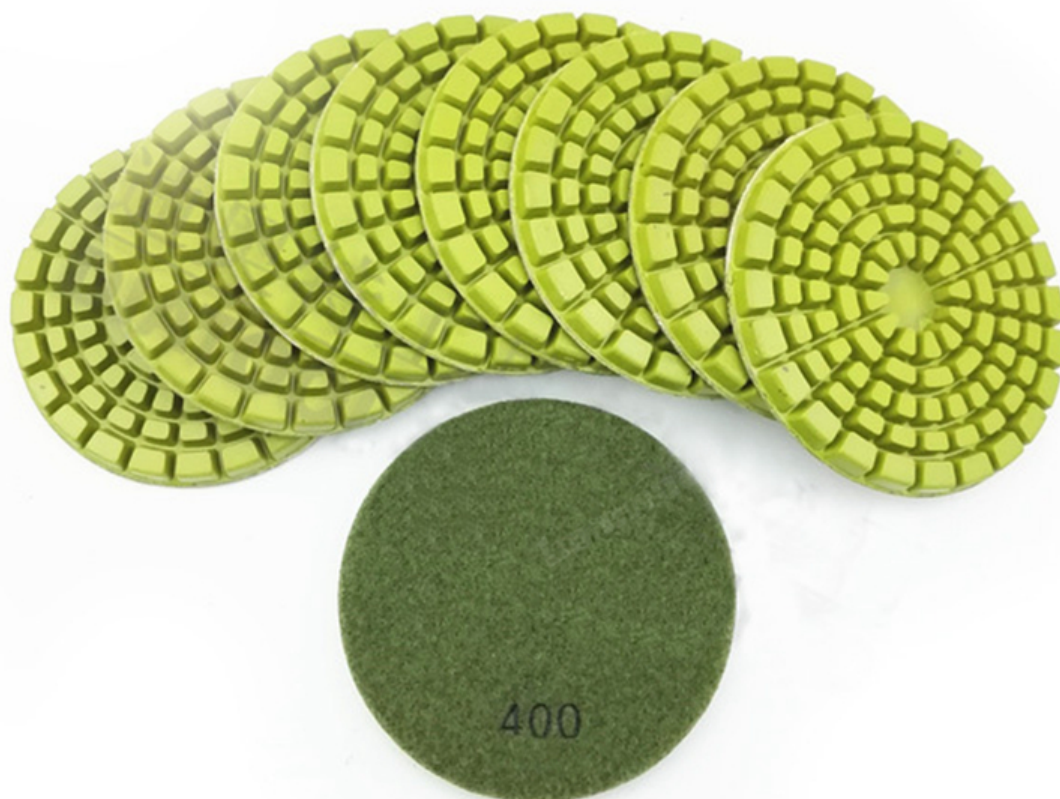

[piso de diamante para mármore granito](#)

Boreway Machinery Co.,Ltd
www.fordiamondtools.com
www.diamondtools.top