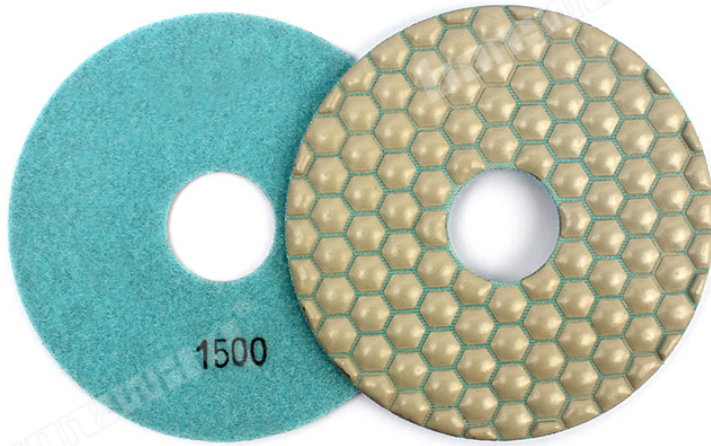

Boreway Machinery Co., Ltd.
www.diamondtools.top
www.boreway.com

Boreway Machinery Co., Ltd.
www.diamondtools.top
www.boreway.com

E se você estamos interessante dentro nosso produtos, por favor contato nos.

Contate-Nos: