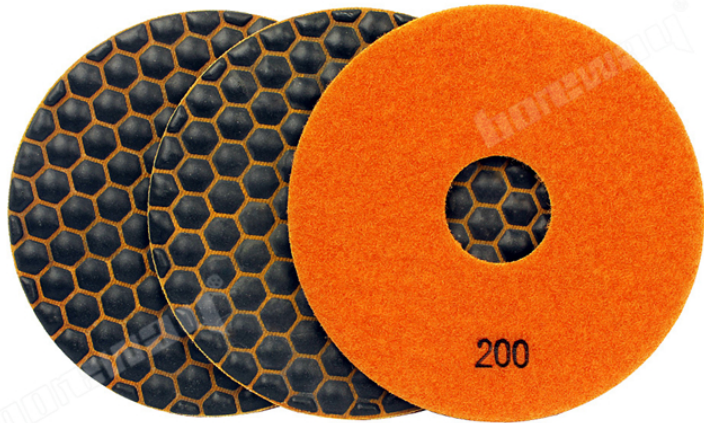

Introdução:

A almofada de polonês seca do diamante de 5inch 125MM é sùtil para polimento de pedra, chanfro de linha, placa de arco e processamento de pedra de formato especial. também pode ser usado para processar, reparar e renovar mármore, concreto, piso de cimento, mosaicos, cerâmica de vidro, pedra artificial, telhas, azulejos, azulejos vitrificados.

Característica:

1. velocidade máxima 4500 RPM
2. Longa vida útil, eficiência usada
- Força de moedura 3.Strong, boa durabilidade
- Clareza 4.Excellent, brilho, grau macio

Especificação:

Especificação do Almofada de polonês seca do diamante de 5inch 125MM para o moedor de ângulo que lustra o mármore de granito da pedra:

Material	Diâmetro	Grão	Classe de qualidade	Aplicável	Suporte
Diamante e resina	125 mm	50 # 100 # 200 # 400 # 800 # 1500 # 3000 #	Prêmio Padrão Econômico	Pedra natural Pedra artificial Concretos Cerâmica	Velcro

Outras espessuras e diâmetros podem ser personalizados de acordo com a necessidade.

Cenário:

Almofada de polonês seca do diamante de 5inch 125MM para o moedor de ângulo que lustra o mármore de pedra do granito