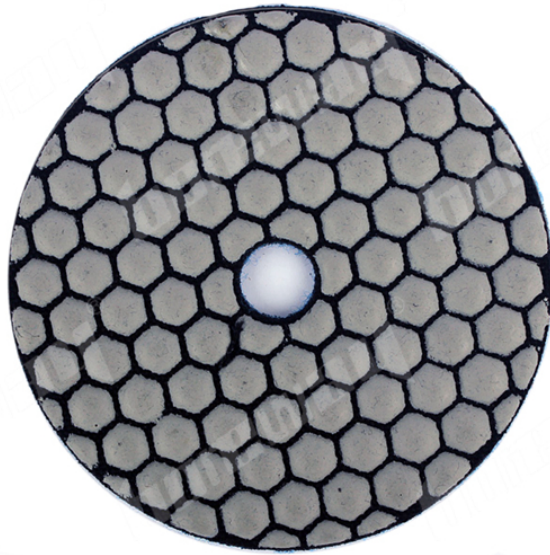

boreway®

Boreway Machinery Co., Ltd.
www.diamondtools.top
www.boreway.com

boreway®