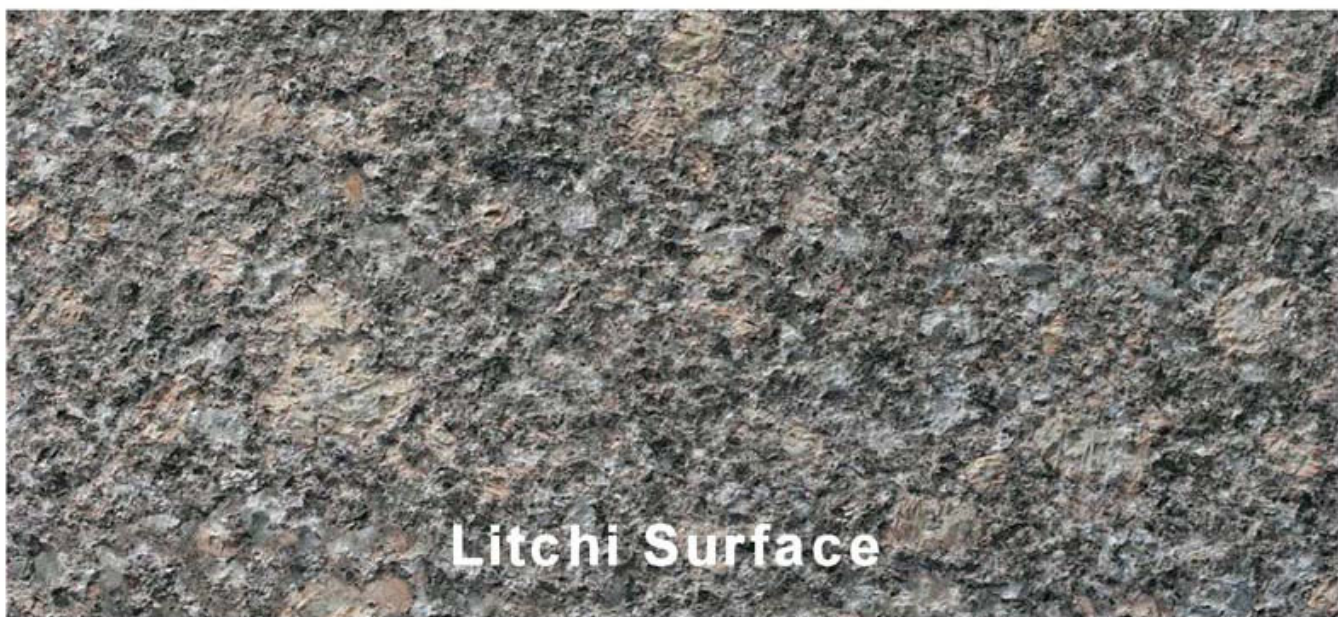

6.machines (moedores de mão, máquina martelando automática, máquina de moagem automática, moedor de ângulo, e moedores de chão)