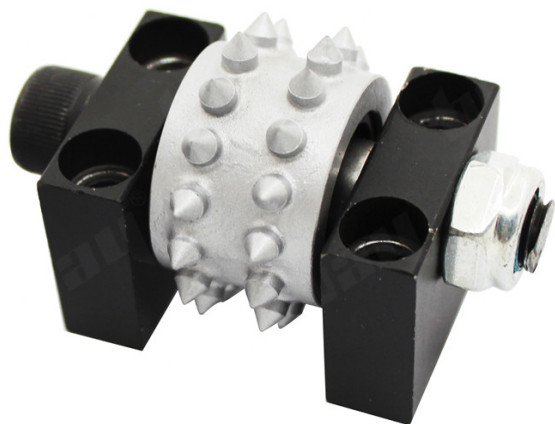

Descrições:

boneway[®]

A eficiência de moedura alta e a longa vida útil 30S Bush martelam o rolo com apoio

Alta eficiência de moagem e longa vida útil Rolos de martelos são usados em placas de martelo de bucha em retificadoras manuais ou máquinas marteladas de bucha auto / semi-automática.

Alta eficiência de moagem e longa vida útil Rolos de martelos está definido na placa do martelo de bucha instalar na máquina de martelo de bucha em granito, mármore e outras superfícies de pedra.

Especificações:

O tamanho normal de **Alta eficiência de moagem e longa vida útil Rolos de martelos** :

Nº de grãos	Material	Método de soldagem	Inscrição
30S	Liga e aço	Soldagem por sinterização	Placa do martelo de Bush

boreway® Applicable materials

<p>Marble</p> 	<p>Granite</p> 	<p>Concrete</p> 
<p>Sandstone</p> 	<p>Quartz stone</p> 	<p>Volcanic rocks</p> 

Efeito de instalação:

Alta eficiência de moagem e longa vida útil é usado na placa de martelo, para discos de camada dupla, afundando discos de camada única.