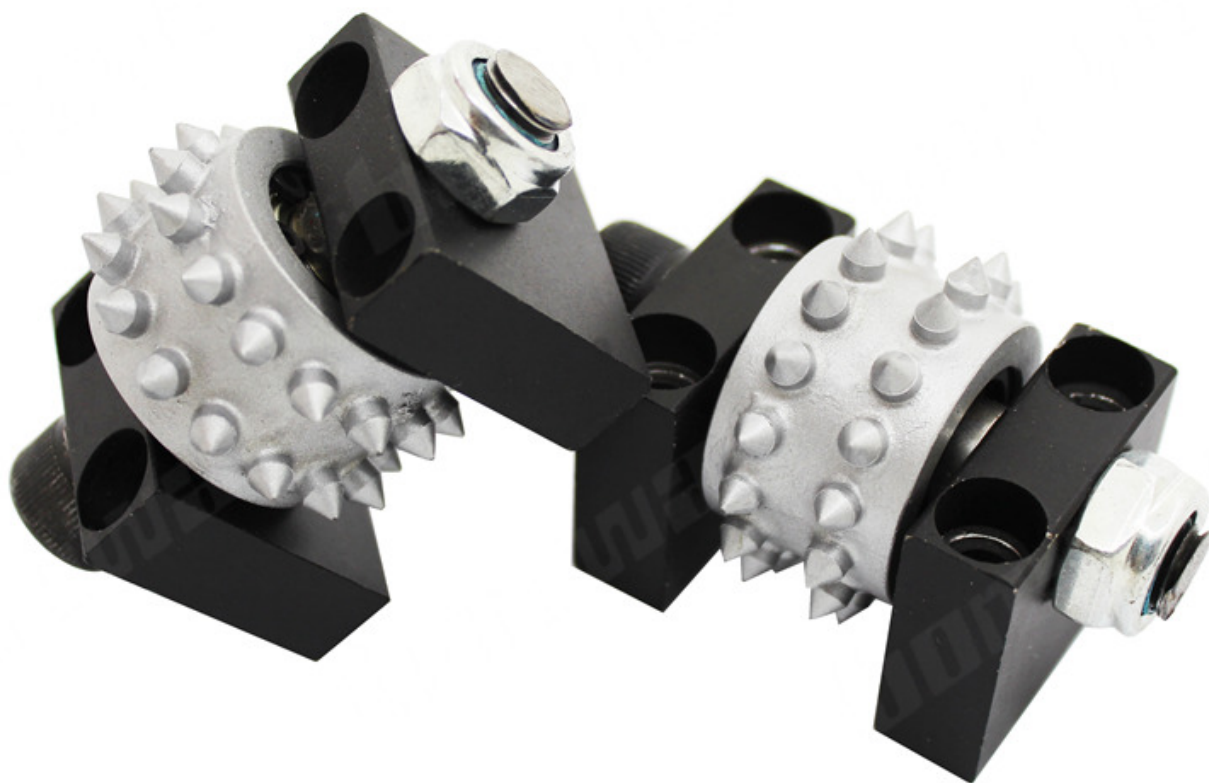

Descrições:

boneway[®]

A eficiência de moedura alta e a longa vida útil 30S Bush martelam o rolo com apoio

Alta eficiência de moagem e longa vida útil Rolos de martelos são usados em placas de martelo de bucha em retificadoras manuais ou máquinas marteladas de bucha auto / semi-automática.

Alta eficiência de moagem e longa vida útil Rolos de martelos está definido na placa do martelo de bucha instalar na máquina de martelo de bucha em granito, mármore e outras superfícies de pedra.

Especificações:

Teeth Number:30Pcs

Material:Alloy Metal

boreway[®]

Recursos:

Alta eficiência de moagem e longa vida útil

1. Parroz são competitivos
- 2) Melhor valor para seu dinheiro
3. Desempenho e durabilidade superiores
- 4) Inspeção rigorosa do equilíbrio dinâmico
- 5) Excelente boa qualidade e longa vida útil
- 6 O grão da face martelada por bucha pode ser ajustado

boreway® Applicable materials

<p>Marble</p> 	<p>Granite</p> 	<p>Concrete</p> 
<p>Sandstone</p> 	<p>Quartz stone</p> 	<p>Volcanic rocks</p> 

Efeito de instalação:

Alta eficiência de moagem e longa vida útil é usado na placa de martelo, para discos de camada dupla, afundando discos de camada única.