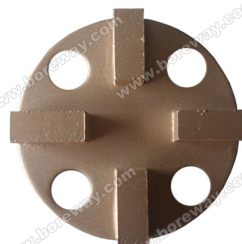

Boreway Machinery Co., Ltd.
www.diamondtools.top
www.boreway.com

Boreway Machinery Co., Ltd.
www.diamondtools.top
www.boreway.com

Boreway Machinery Co., Ltd.
www.diamondtools.top
www.boreway.com