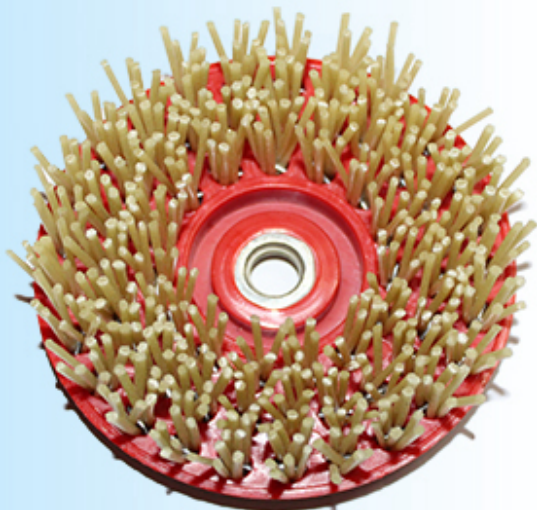

boneway® Multi size diamond brushes

[Pincéis abrasivos antigos de arame de aço:](#)