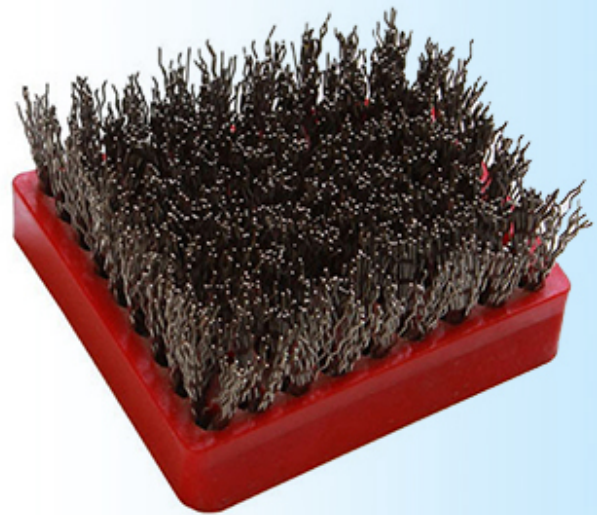

Descrição do Produto:

Breve introdução:

O pincel abrasivo antigo de carboneto de silício é feito de carboneto de silício ou fio de aço de alta qualidade para pedra, cerâmica, concreto e outros materiais, amplamente utilizado em vários tipos de máquinas de moagem, faça com que os materiais obtenham superfície qntique e mate, as escovas abrasivas de carboneto de silício precisam ser Adicione com água quando usado.

These abrasive brushes are designed for grinding the surface of stone, concrete, ceramic and other materials, make the materials to get antique and matt surface, brushes suitable for many grind machines.

Produtos relacionados:

[Escovas abrasivas antigas de diamante:](#)

boneway® Multi size diamond brushes

[Pincéis abrasivos antigos de arame de aço:](#)

boneway®

Multi size steel brushes

Embalagem & Entrega:

Sobre nós: