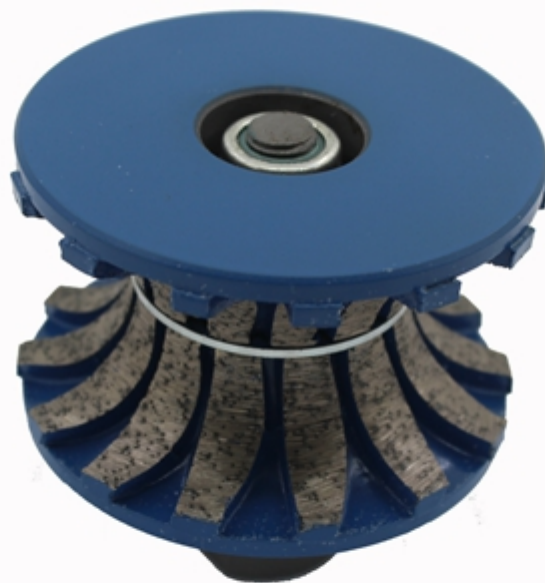

Introdução:

V30 * 5/8 "-11 50 # Segmento de roteador de diamante segmentado bit para granito são usados para máquina CNC ou máquina portátil de processamento do granito,

mármore, outras pedras e o contador. Seus méritos são de alta eficiência de produção, figura exata.

As rodas de polir de diamante de granito 1.CNC têm diferentes formas e tamanhos disponíveis.

2.Bom equilíbrio e desempenho estável.

3. O segmento sincronizado é agressivo para fácil e rápida remoção de estoque.

Especificações:

As seguintes são as especificações normais de **V30 * 5/8 "-11 50 # Segmento de roteador de diamante segmentado bit para granito:**

Nome do Produto	Posição	Grita	Diâmetro	Espessura	Forma de pedra	Fuso
Segmento de diamante Bit do Roteador	Pos1	30/40 #	50-125mm	20mm	A, B, D, E, F, G, H, I, L, M, N, O, P, Q, S, T, U, V, WF, DD, DC etc.	M8 M10 M14
	Pos2	40/50 #		30mm		1/2 "Gás
	Pos3	80/100 #		40mm		22mm
	Pos 4	170/200 #		50mm		35mm
	Pos5	400 #				
	Pos6	600 #				
	Pos7	1000 #				
	Pos. 8	Opcional				

As especificações acima são para referência, outras especificações podem ser encomendadas pelos clientes.

Cenário:

V30 * 5/8 "-11 50 # Segmento de roteador de diamante segmentado bit para granito

boreway®