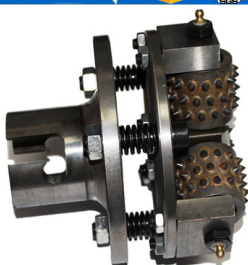

Boreway Machinery Co., Ltd.
www.diamondtools.top
www.boreway.com