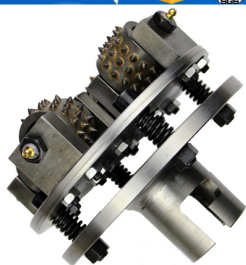

Boreway Machinery Co., Ltd.
www.diamondtools.top
www.boreway.com