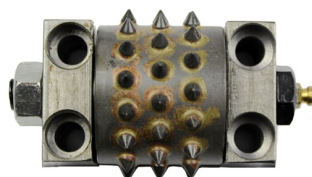

Boreway Machinery Co., Ltd.
www.diamondtools.top
www.boreway.com