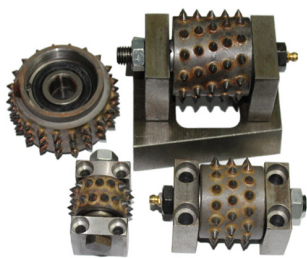

Boreway Machinery Co., Ltd.
www.diamondtools.top
www.boreway.com