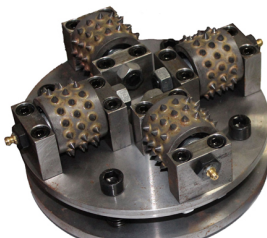

Descrição da Produção:

Introdução:

- 1, diâmetro: 125mm, 150mm, 200 mm, 250mm, 300mm, 350mm, 400m, 450mm;
- 2, quantidade de rolos em martelo por arbusto: 3 pcs, 4 pcs, 5 pcs, 6 pcs, 9pcs e 12pcs;
- 3, Quantidade de segmento em Roller: 15pcs 30pcs e 45pcs;
- 4, usado principalmente para a maneira de acabamento de pedra de Bush acabamento de martelo;
- 5, Cinco a seis vezes mais rápido que os tempos manuais
- 6, o grão de martelo de Bush pode ser ajustado e o tamanho do adaptador decide sua máquina.

Todos os nossos produtos foram estritamente testados antes do acesso ao mercado. Outras especificações podem ser encomendadas pelo cliente.

Imagens detalhadas:

Martelos Bush.

A seguir, a especificação normal de martelos Bush:

Name	Bush Hammer
Model	BW-BH
Diameter	125mm 150mm 200mm 250mm 300mm 350mm 400mm 450mm
Segment Number	30S 45S 60S
Roller Quantity	2PCS 3PCS 4PCS 5PCS 6PCS 9PCS 12PCS
Applicable Machines	Hand-held Gringing machine Large Gringing Machines