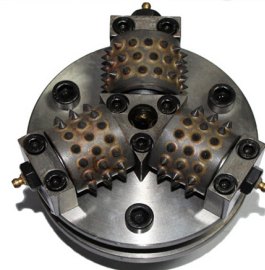

Boreway Machinery Co., Ltd.
www.diamondtools.top
www.boreway.com

Boreway Machinery Co., Ltd.
www.diamondtools.top
www.boreway.com

Boreway Machinery Co., Ltd.
www.diamondtools.top
www.boreway.com