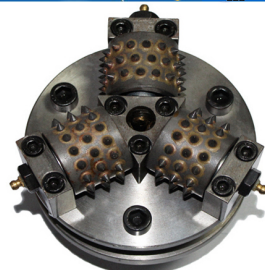

Boreway Machinery Co., Ltd.
www.diamondtools.top
www.boreway.com

Boreway Machinery Co., Ltd.
www.diamondtools.top
www.boreway.com

Boreway Machinery Co., Ltd.
www.diamondtools.top
www.boreway.com