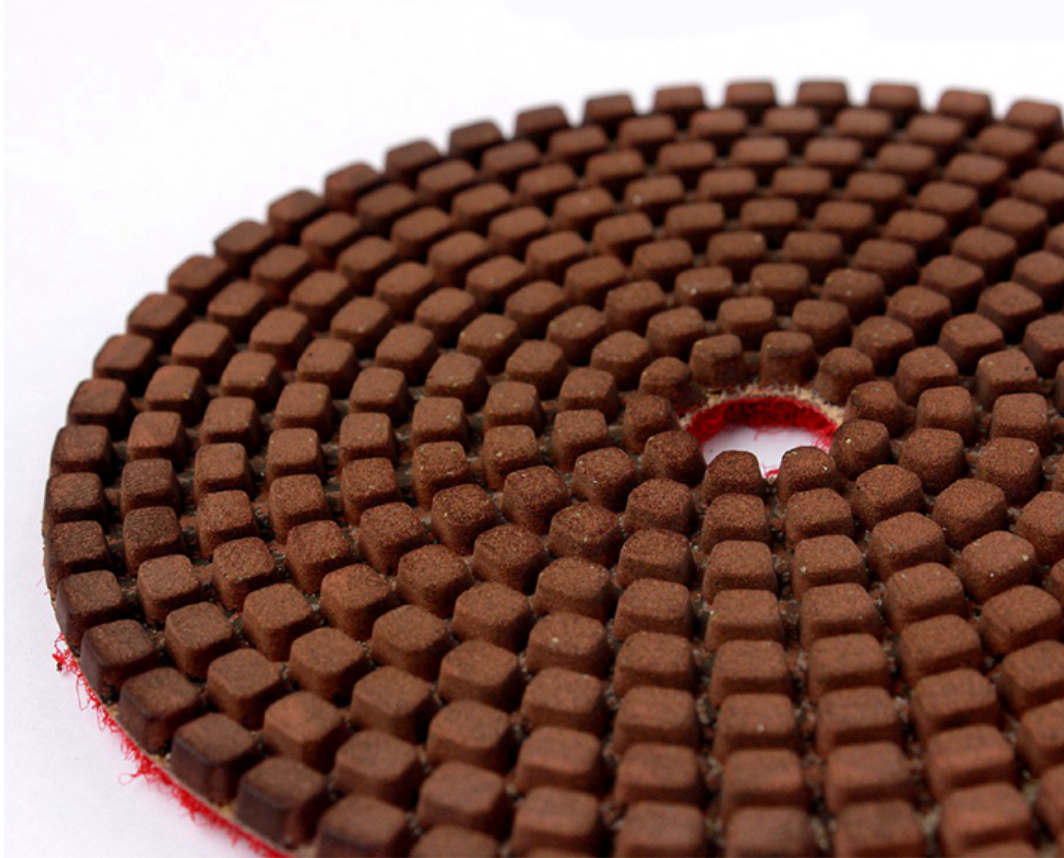

boreway®

Boreway Machinery Co., Ltd.
www.diamondtools.top
www.boreway.com