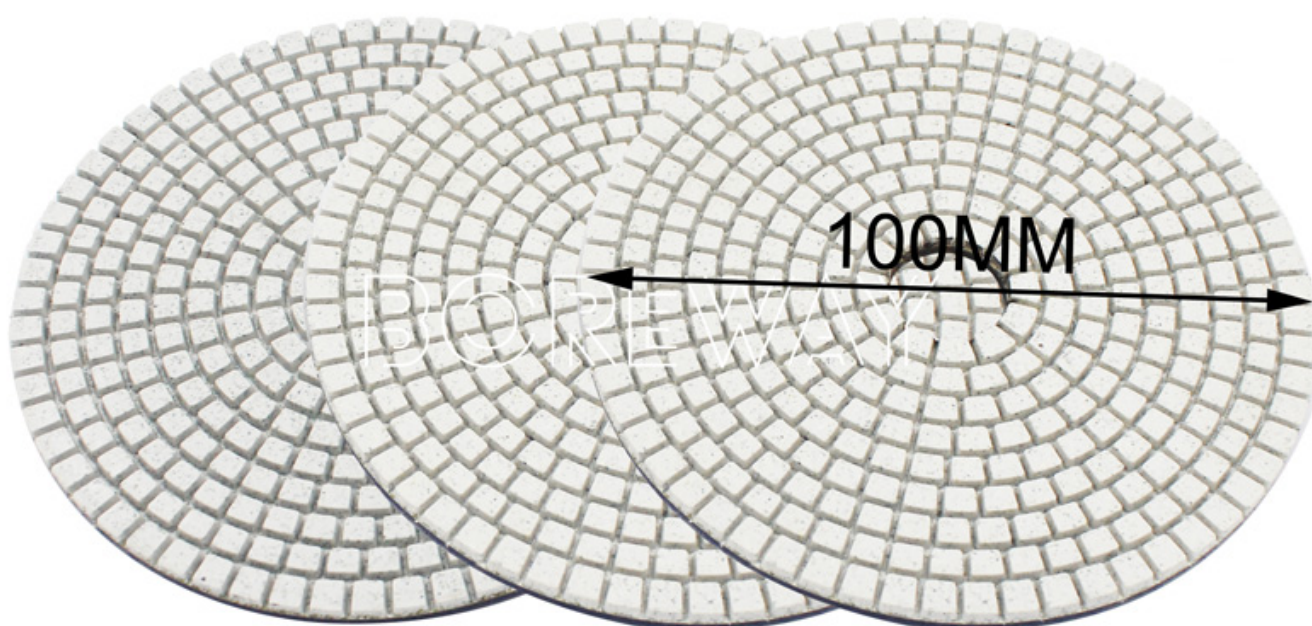

Шоу продукта