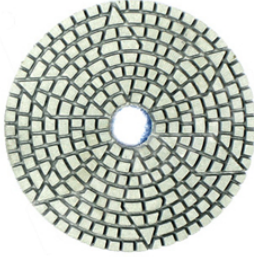

Введение:

3-ступенчатая 4-дюймовая алмазная полировальная подушка предназначена для гибкого полирования гранита, мрамора, инженерного камня и т. Д. Они гибкие и изготовлены из высококачественных алмазов и смолы. они поддерживают Hook и Loop, что позволяет быстро меняться. Используйте только. сэкономит много времени по сравнению с 7 полиграфическими прокладками.

Спецификация из 3-й шаг 4 Дюймовая полировальная подкладка для гибкого гранита мраморного гранита:

| материал | Диаметр | Толщина | зернистость | Качественный Класс | применимый | держатель |
|----------|---------|---------|-------------------|---------------------------------|--|-----------|
| ромб | 100мм | 3мм | 1 # 2 # 3 # | премия стандарт Economica | Природный камень Искусственный камень Бетоны керамика | липучка |

Другая толщина и диаметр могут быть настроены в соответствии с потребностями.

Картина:

3-ступенчатая 4-дюймовая алмазная полировальная подкладка для гибкого гранита из мраморного гранита

boreway®

Boreway Machinery Co., Ltd.
www.diamondtools.top
www.boreway.com