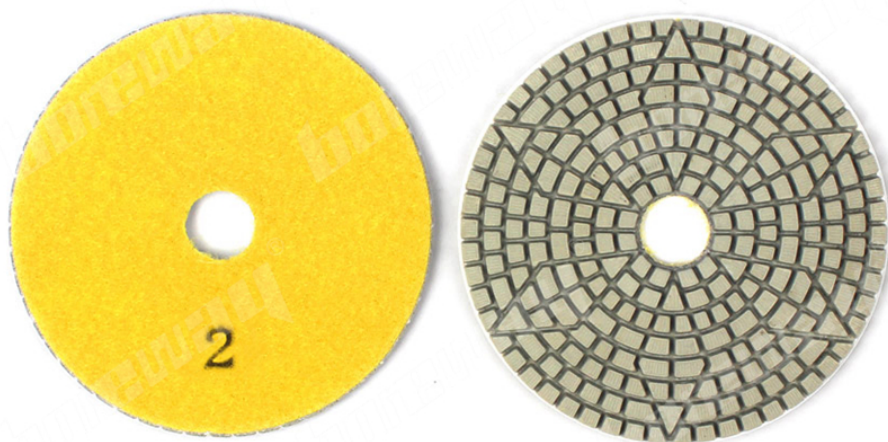

Boreway Machinery Co., Ltd.
www.diamondtools.top
www.boreway.com

Boreway Machinery Co., Ltd.
www.diamondtools.top
www.boreway.com

Если вы хотите знать больше про полирование прокладки, пожалуйста, свяжитесь со мной.

Свяжитесь с нами: