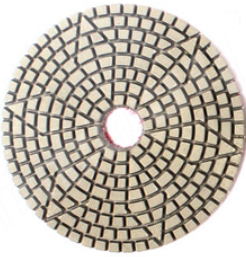

Введение:

3-ступенчатая 4-дюймовая алмазная полировальная подушка предназначена для гибкого полирования гранита, мрамора, инженерного камня и т. Д. Они гибкие и изготовлены из высококачественных алмазов и смолы. они поддерживают Hook и Loop, что позволяет быстро меняться. Используйте только. сэкономит много времени по сравнению с 7 полиграфическими прокладками.

Спецификация из 3-й шаг 4 Дюймовая полировальная подкладка для гибкого гранита мраморного гранита:

| материал | Диаметр | Толщина | зернистость | Качественный Класс | применимый | держатель |
|----------|---------|---------|-------------------|---------------------------------|--|-----------|
| ромб | 100мм | 3мм | 1 # 2 # 3 # | премия стандарт Economica | Природный камень Искусственный камень Бетоны керамика | липучка |

Другая толщина и диаметр могут быть настроены в соответствии с потребностями.

Картина:

3-ступенчатая 4-дюймовая алмазная полировальная подкладка для гибкого гранита из мраморного гранита

boreway®

Boreway Machinery Co., Ltd.
www.diamondtools.top
www.boreway.com