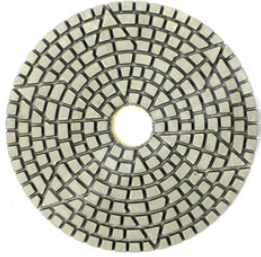

Введение:

3-ступенчатая 4-дюймовая алмазная полировальная подушка предназначена для гибкого полирования гранита, мрамора, инженерного камня и т. Д. Они гибкие и изготовлены из высококачественных алмазов и смолы. они поддерживают Hook и Loop, что позволяет быстро меняться. Используйте только. сэкономит много времени по сравнению с 7 полиграфическими прокладками.

Спецификация из 3-й шаг 4 Дюймовая полировальная подкладка для гибкого гранита мраморного гранита:

| материал | Диаметр | Толщина | зернистость | Качественный Класс | применимый | держатель |
|----------|---------|---------|-------------------|---------------------------------|--|-----------|
| ромб | 100мм | 3мм | 1 # 2 # 3 # | премия стандарт Economica | Природный камень Искусственный камень Бетоны керамика | липучка |

Другая толщина и диаметр могут быть настроены в соответствии с потребностями.

Картина:

3-ступенчатая 4-дюймовая алмазная полировальная подкладка для гибкого гранита из мраморного гранита

boreway®

Boreway Machinery Co., Ltd.
www.diamondtools.top
www.boreway.com