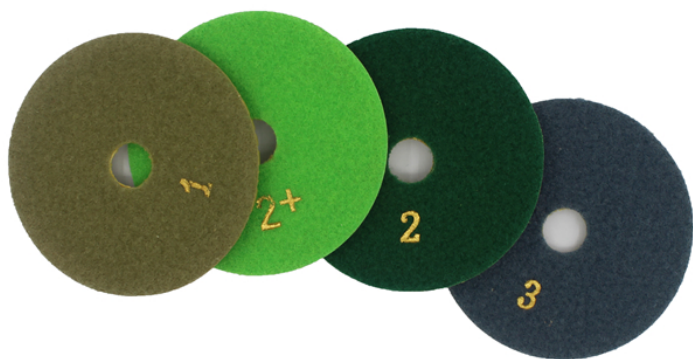

Обратите внимание:

1. Перед покупкой, пожалуйста, укажите модель машины.
2. Please обеспечивают материал перед покупкой.
3. Другие спецификации могут быть настроены в соответствии с требованиями.

Упаковка & Доставка: