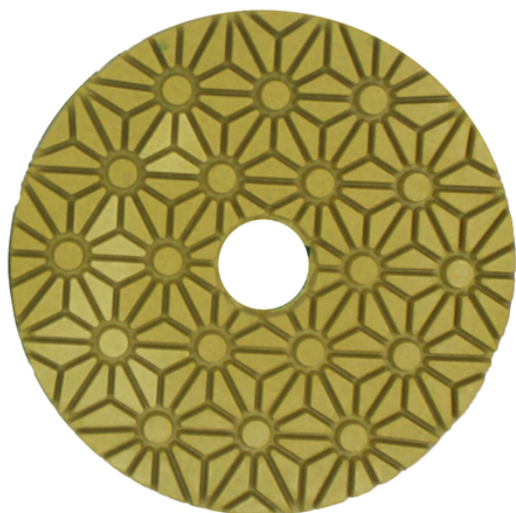

Примите высококачественную нейлоновую липкую ткань, клей твердый, многоцветный нелегко повредить, задняя часть напечатана с зернистостью продукта, проста в использовании, задний логотип может быть настроен.

Мы также предоставляем полировальные подушки BUFF, которые могут повысить яркость материалов.

Все наши продукты были строго проверены перед выходом на рынок.

Другие спецификации могут быть настроены в соответствии с требованиями.

Спецификация:

Спецификация 4-дюймовых 3-х ступенчатых сухих и влажных полировочных плит:

Имя	Модель	Диаметр	Толщина	зернистость	вес	заявка
Сухие и влажные алмазные шлифовальные прокладки	BW-DPP-DW-SY4002	100мм	4мм	1 #, 2 #, 2 + # 3 #	36г	Камень

Другие спецификации могут быть настроены в соответствии с потребностями.

Изображений:

Эти снимки представляют собой только части 4-х дюймовых 3-х ступенчатых сухих и влажных алмазных шлифовальных колодок,

Если вы хотите узнать больше деталей шлифовальных колодок для бриллиантов, свяжитесь с нами.

BOGEMAC®