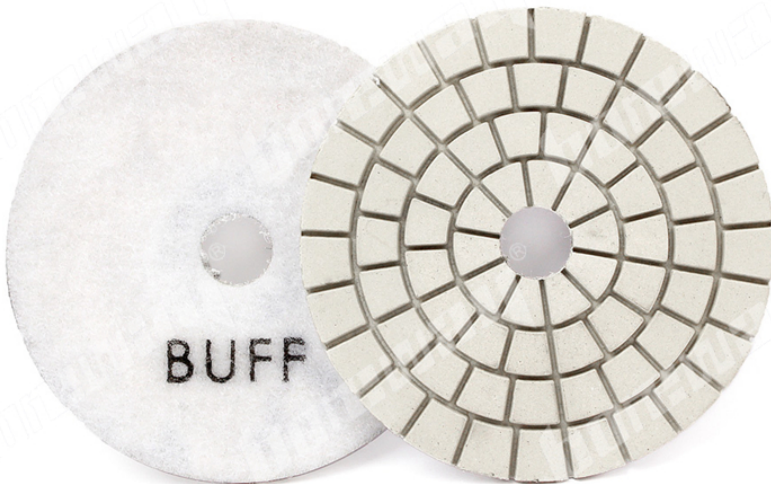

## Введение:

Алмазная белая пуховая подушка используется в качестве последнего шага, если вы хотите добиться результата полировки зеркального эффекта на граните или других природных камнях. На Абсолютном Черном Гранитете используйте Черную Бухту дольше, чем обычно на других гранитах. Это улучшит глубину цвета и увеличит блеск. Белый Бафф - для светлых камней. Буферные подушечки изготавливаются с использованием уникального технологического процесса. Результат полировки из остекления из буферов позволяет граниту быть более антикоррозийным с точки зрения коррозии кислот и щелочей, что очень подходит для кухни и наружной среды.

## Особенность:

1. Максимальная скорость 4500 об / мин;
2. Ноор и петля самоклеящиеся поддерживаются;
3. Strong шлифовальная сила, хорошая прочность;
4. Отличная прозрачность, блеск, мягкая степень
5. Используя уникальную технологию, бафф может производить глазурованную защиту для гранита;

## Картина:

4-дюймовый алмазный шлифовальный станок

**boreway**<sup>®</sup>

Boreway Machinery Co., Ltd.  
[www.diamondtools.top](http://www.diamondtools.top)  
[www.boreway.com](http://www.boreway.com)

**boreway**<sup>®</sup>