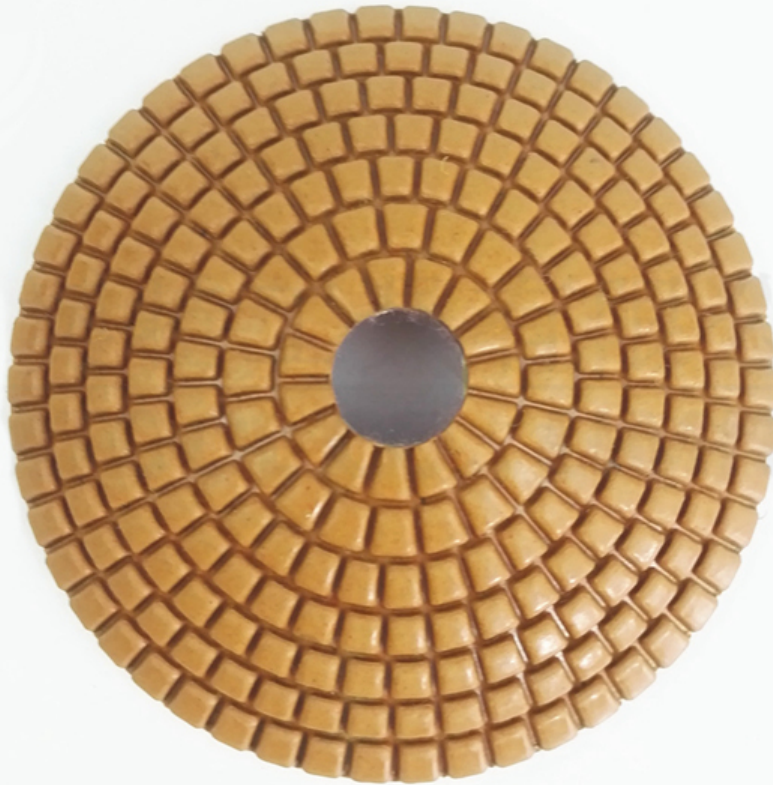

boreway®

Bowl shaped wet diamond polishing pad

Boreway Machinery Co., Ltd.
www.diamondtools.top
www.boreway.com

Больше сопутствующих товаров, пожалуйста, нажмите здесь: [Алмазные полировки](#)

Упаковка & Доставка:

1. **Чашеобразные влажные алмазные полировальные диски** упаковка в картонные коробки;
2. Когда инструменты в больших количествах, они упаковываются в деревянные ящики.