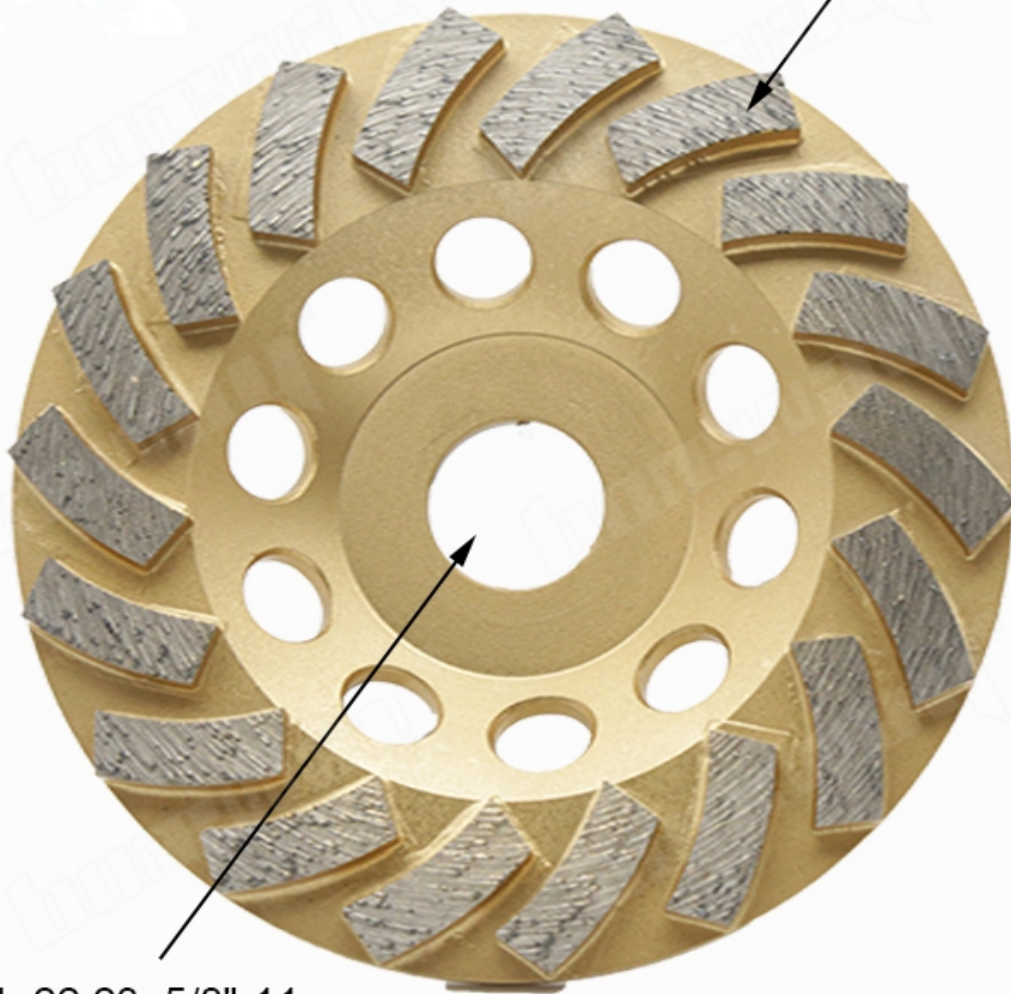

это **5-дюймовый алмазный шлифовальный круг** предназначен для быстрого удаления и длительного срока службы.

Характеристики:

Ниже приведены нормальные характеристики 5-дюймовый алмазный шлифовальный круг:

Марка:	Boreway
Диаметр:	5 дюймов (D125 мм)
Размер сегментов:	28 * 5,0 * 8 мм * 18Т
Поверхностная обработка:	Цветная живопись
Диаметр цилиндра:	M14, 22,23, 5/8 "-11
Доступная крупа:	Грубый, средний, тонкий

Материал сегментов:	Алмазы и металлический порошок
Доступны облигации:	Мягкая связь, средняя связь, жесткая связь
Машина:	Угловая шлифовальная машина или универсальная шлифовальная машина

Специально разработанные инструменты доступны для любого стандартного применения. Мы можем

Приспособьте ваши инструменты к вашим конкретным потребностям.

Информация о продукте:

5-дюймовый алмазный шлифовальный круг:

28*5.0*8mm*18T

M14, 22.23, 5/8"-11
Grits Available: Coarse, medium, fine

5 Inch (D125mm)