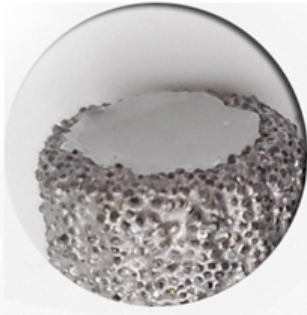

- Vacuum Brazed Technology
- Fast Dry Drilling
- Long working Life

www.diamondtools.top