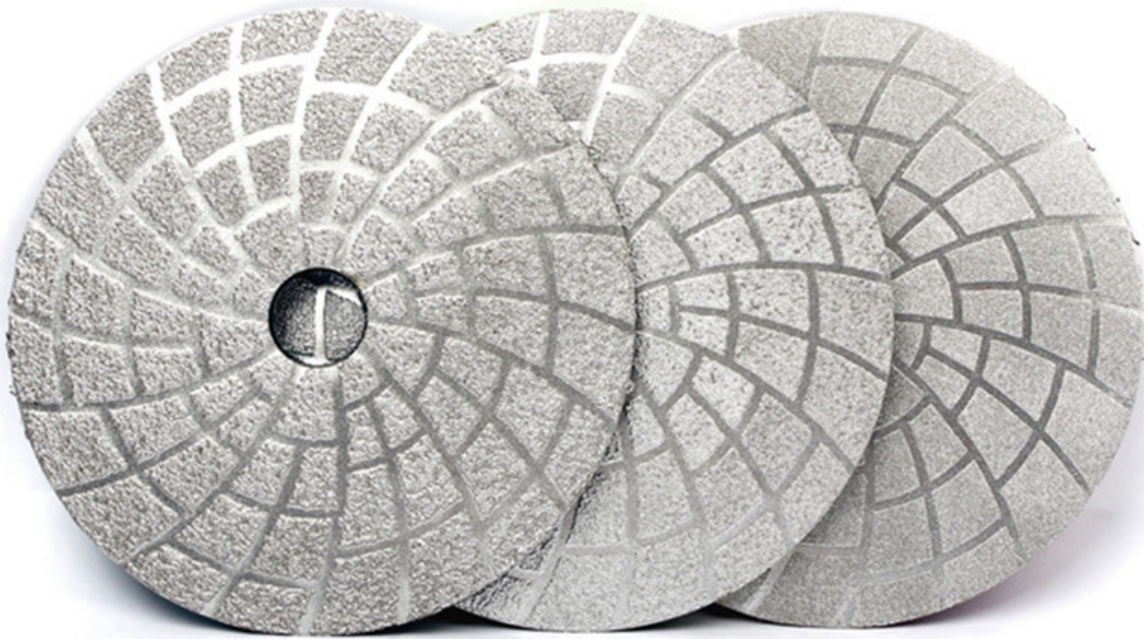

boreway®

Boreway Machinery Co., Ltd.
www.diamondtools.top
www.boreway.com