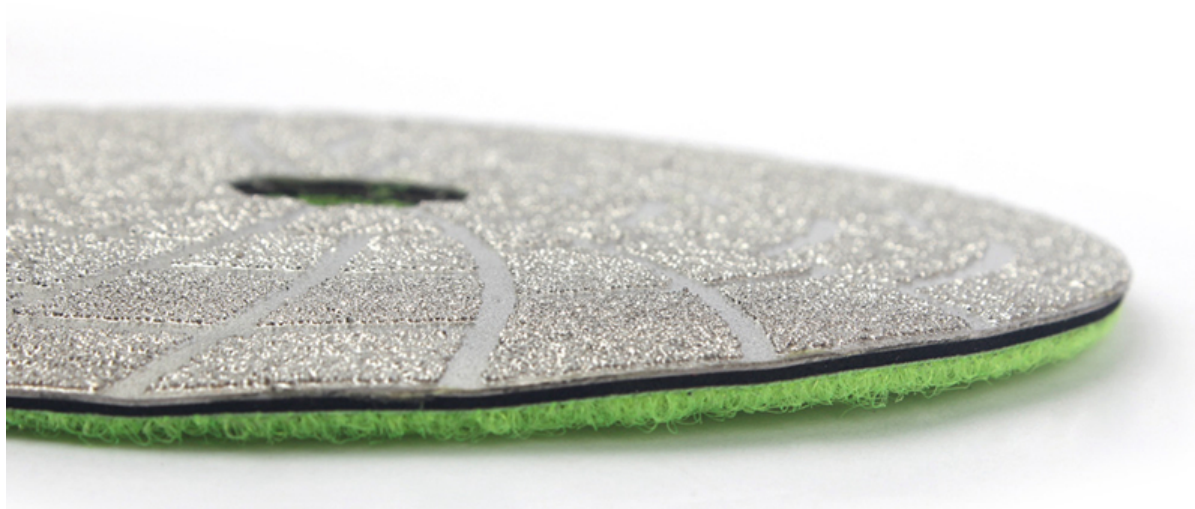

boreway®

Boreway Machinery Co., Ltd.
www.diamondtools.top
www.boreway.com

Если вы заинтересованный в Другой Вакуумный паяльник бриллиант инструменты, пожалуйста, щелчок Вот [Вакуумный паяный алмазный инструмент.](#)

Связаться с нами:

Fujian Nanan Boreway Machinery Co.,Ltd.

Адрес: Shuitou Town, Цюаньчжоу, Фуцзянь, Китай

Почтовый индекс: 362342

TEL: (+86) 595-86990206

FAX: (+86) 595-86990220

WhatsApp: + 86-18650679939

Эл. адрес: boreway 02 @ boreway.сеть