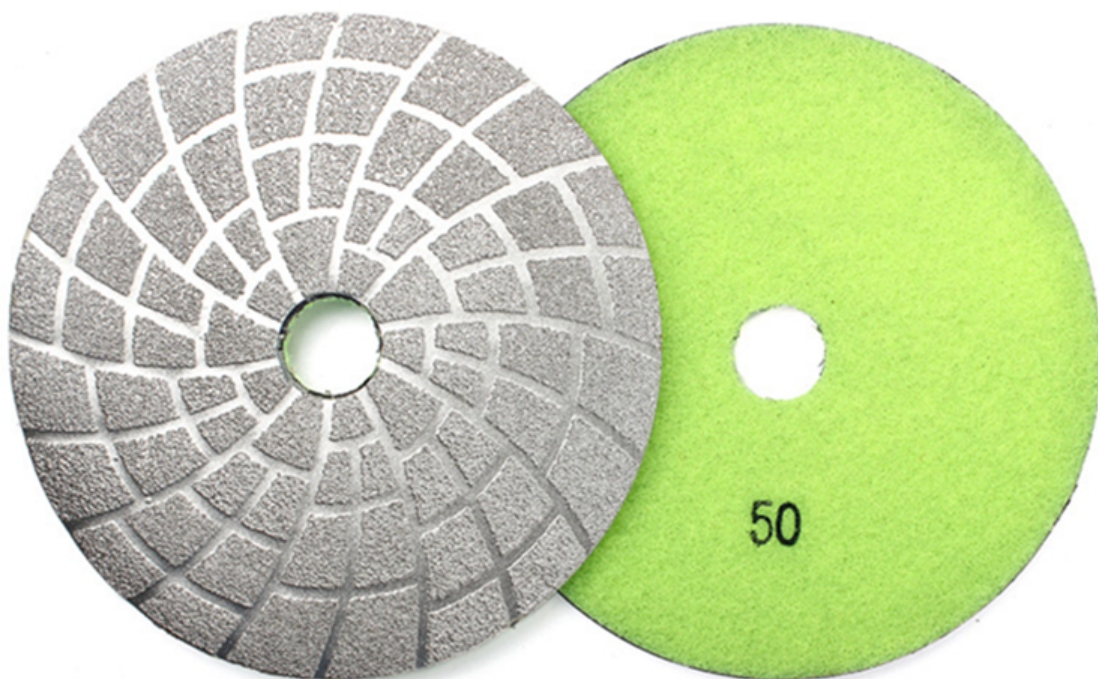

boreway®

Boreway Machinery Co., Ltd.
www.diamondtools.top
www.boreway.com