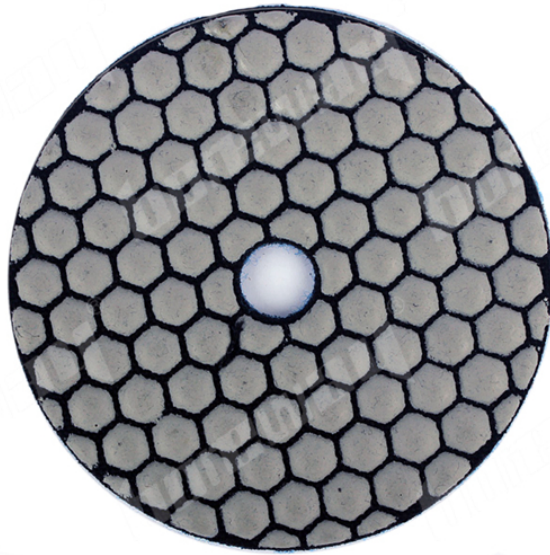

Спецификация:

Ниже приведены спецификации 4-дюймовых алмазных сухих полировочных подушечек сотового профиля

Модель №	Диаметр	зернистость	Класс качества	применимый	держатель
BW-DPP-Д-С.Ю.	100мм	50 # 100 # 200 # 400 # 800 # 1500 # 3000 #	премия стандарт экономный	Природный камень Искусственный камень Бетоны керамика	липучка

Другая толщина и диаметр могут быть настроены в соответствии с потребностями.

Образ:

7шт 4-дюймовые алмазные сухие полировальные подушки Сотовые формы для бетонного мраморного гранита

boreway[®]

Boreway Machinery Co., Ltd.
www.diamondtools.top
www.boreway.com