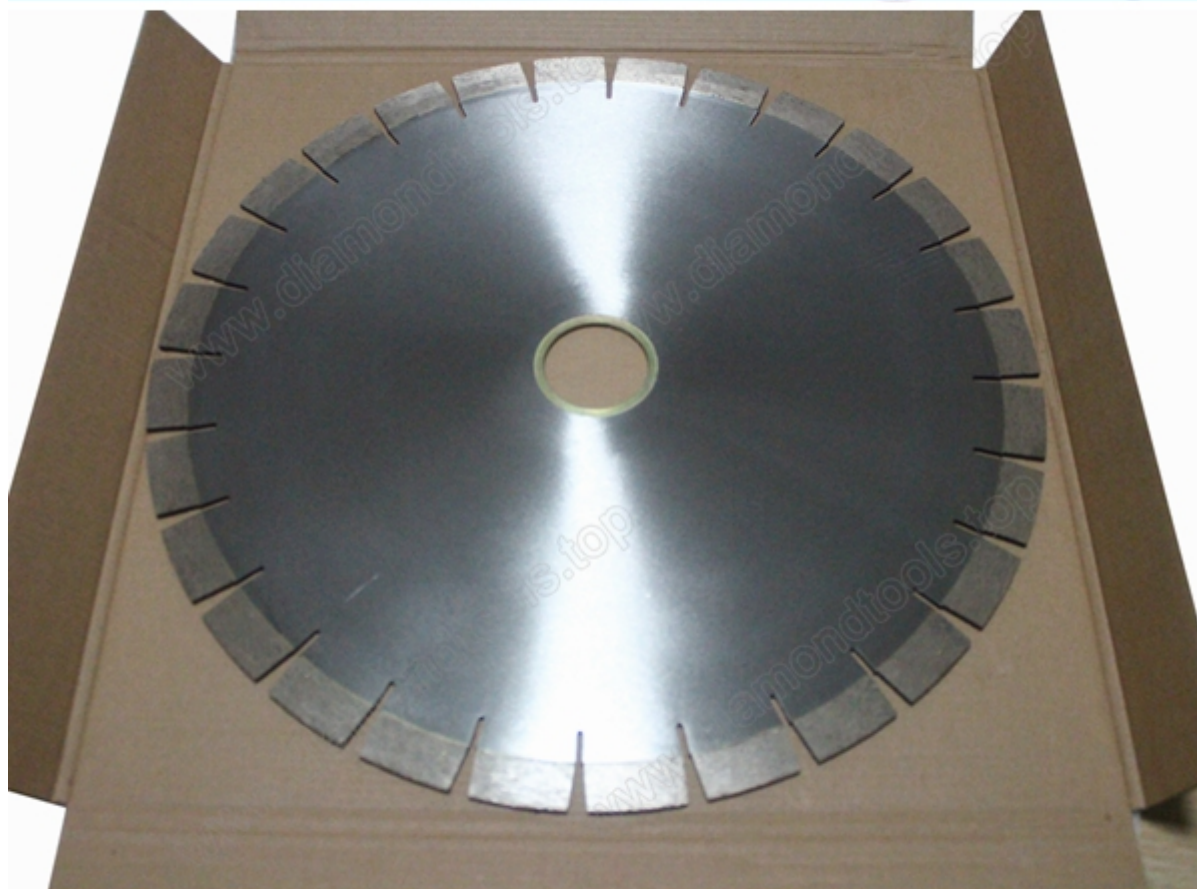

boreway®

Boreway Machinery Co., Ltd.
www.diamondtools.top
www.boreway.com

Свяжитесь с нами:

Фуцзянь Nanan Boreway Machinery CO., Ltd.

ДОБАВЬТЕ: Shuitou Town, Цюаньчжоу, Фуцзянь, Китай

Почтовый индекс: 362342

Тел: (+ 86) 595-86990206

Факс: (+ 86) 595-86990220

Skype: boreway02

Whatsapp: (+ 86) 18359335376

Facebook: Шерри Хуанг

WeChat: Sherry_154

Электронная почта: boreway02@boreway.net