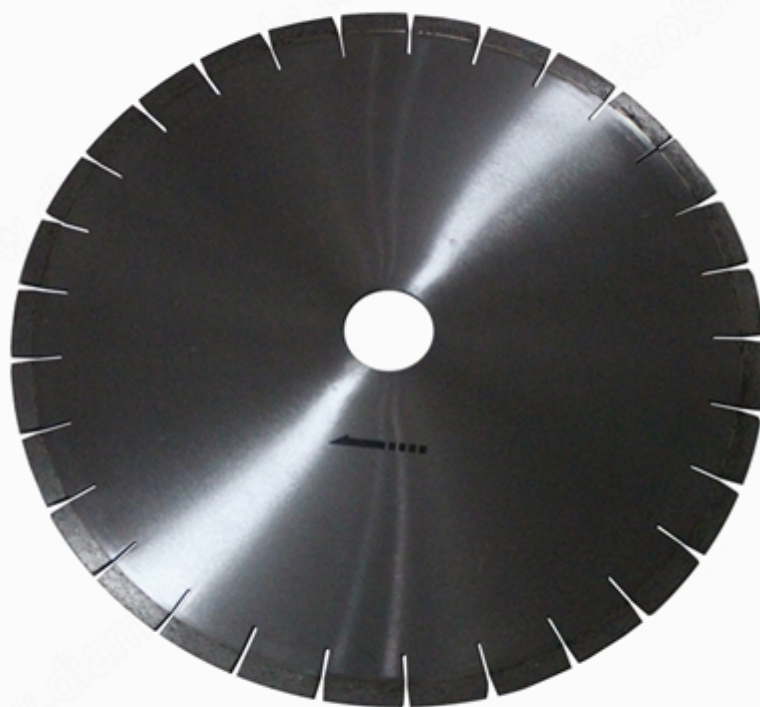

boreway®

Boreway Machinery Co., Ltd.
www.diamondtools.top
www.boreway.com

Похожий продукт:

Ленточные алмазные пилы для гранита D430 * 2.8 * 28T * 50/60 мм