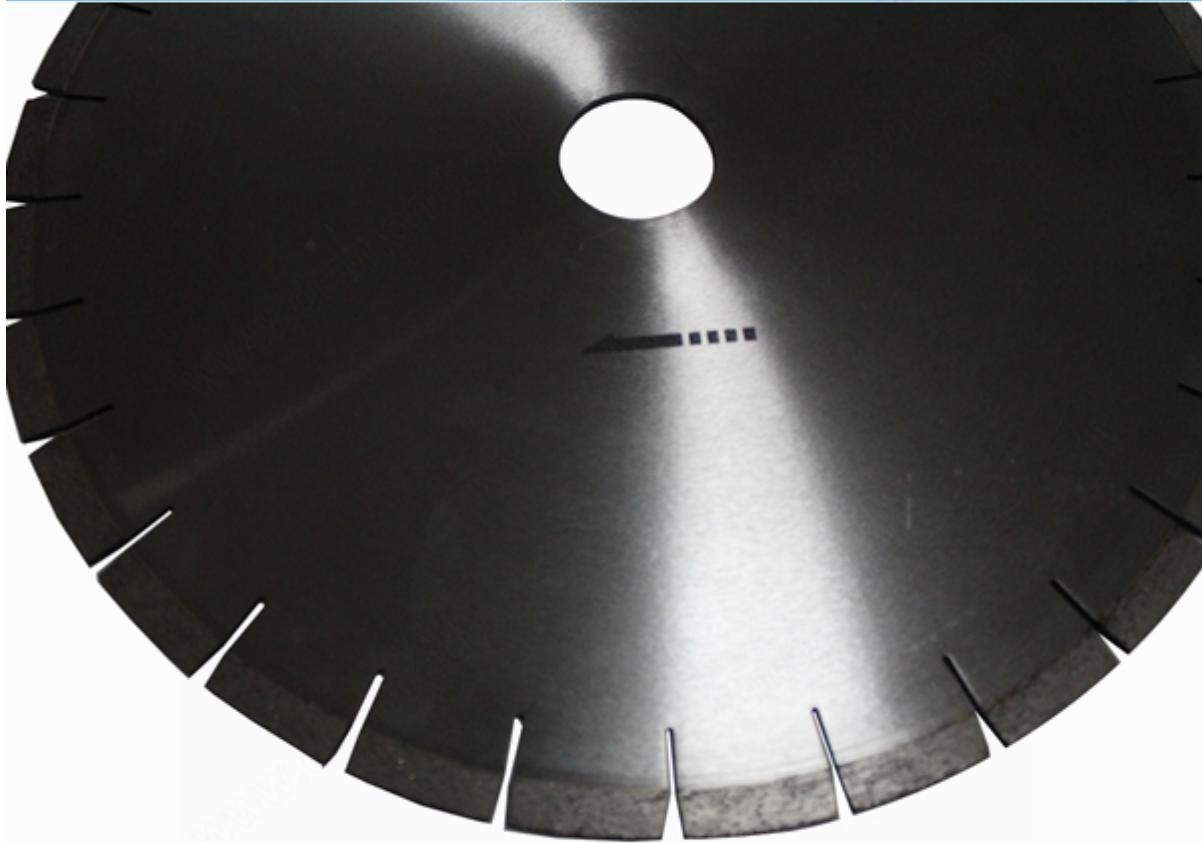

boreway®

Boreway Machinery Co., Ltd.
www.diamondtools.top
www.boreway.com