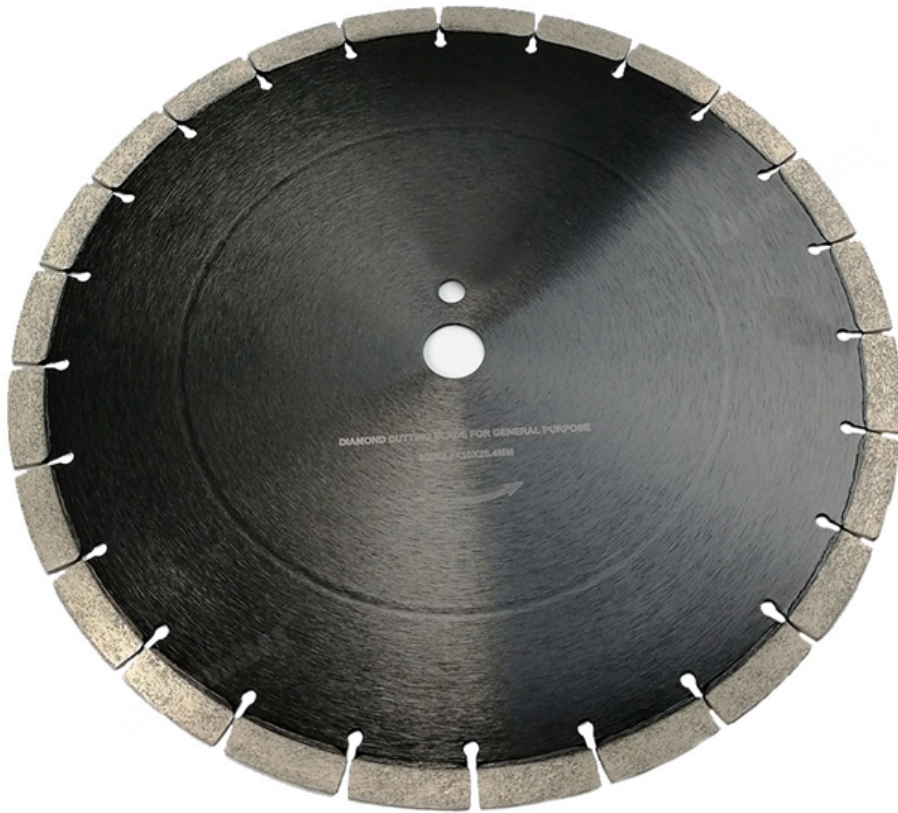

Вступление:

Наименование товара: **Диаметр Сегментированный алмазный пильный сегмент с алмазной пилой длиной 360 мм**

Этот вид **Алмазный пильный диск** используется для резки кирпичных асфальтоукладчиков, бетонной дороги, Гранит, Мрамор, Песчаник, Известняк, Бетон, Асфальт, Огнеупорный Кирпич. Используйте превосходное высококачественное алмазное сырье. Высота сегмента 15ММ обеспечивает значительно более длительный срок службы.

применимый Машина: Мостовая резка, Станок для резки кромок

Особенность:

1. Снижение затрат на резку;
2. Отличное качество сырья;
3. Каждая отдельная операция контролируется экспертом;
4. Очень конкурентоспособная в разрезающем блоке решетки, Paver;
5. Может регулировать срок службы в соответствии с вашими потребностями на основе достаточной резкости;
6. Мы обещаем, что каждая из них может достичь концентрации алмаза на 30-40%.

Спецификация:

Сегментированный Алмазный Алмазный пильный диск с сегментированным алмазным клинком

Диаметр	расточка	Высота бриллианта	Толщина сегмента
14" / 360мм	25,4 мм с отверстием для штифта	15ММ	3ММ

Другой Спецификация Можно быть Customerized согласно в покупателя требования.

Картина:

Сегментированный Алмазный Алмазный пильный диск с сегментированным алмазным клинком

boreway®

DIAMOND CUTTING DISC FOR GENERAL PURPOSE
Ø125 X 22.4MM