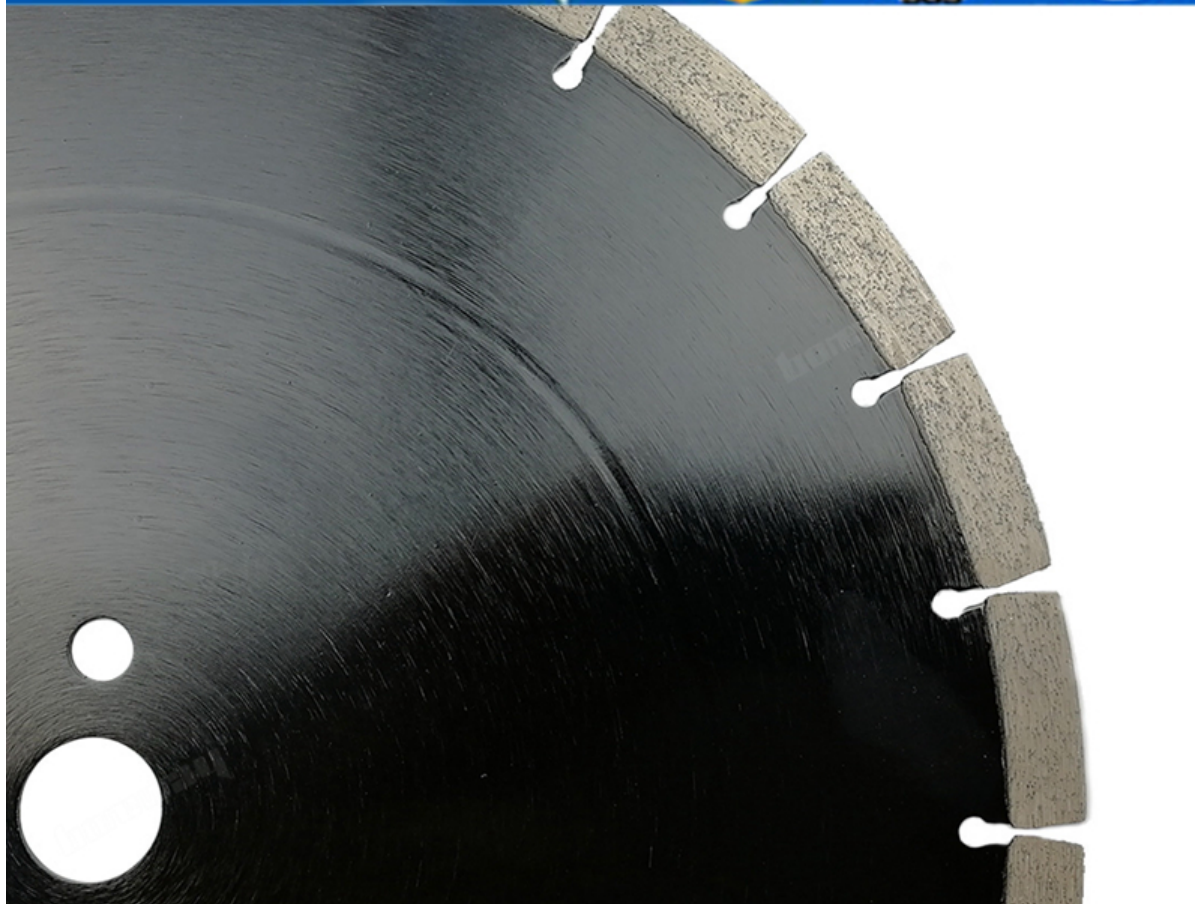

Boreway Machinery Co., Ltd.
www.diamondtools.top
www.boreway.com

Другая модель, Pls, нажмите здесь: [Лазерные сварные сегменты с высокой турбиной Алмазная пила](#)

Больше ромб Инструменты, Pls щелчок этот ссылка на сайт: [ромб Камень резка инструмент](#)

Упаковка & Доставка:

1. Упаковка инструментов в картонную коробку;
2. Когда инструменты находятся в больших количествах, они упаковываются в деревянные шкафы.