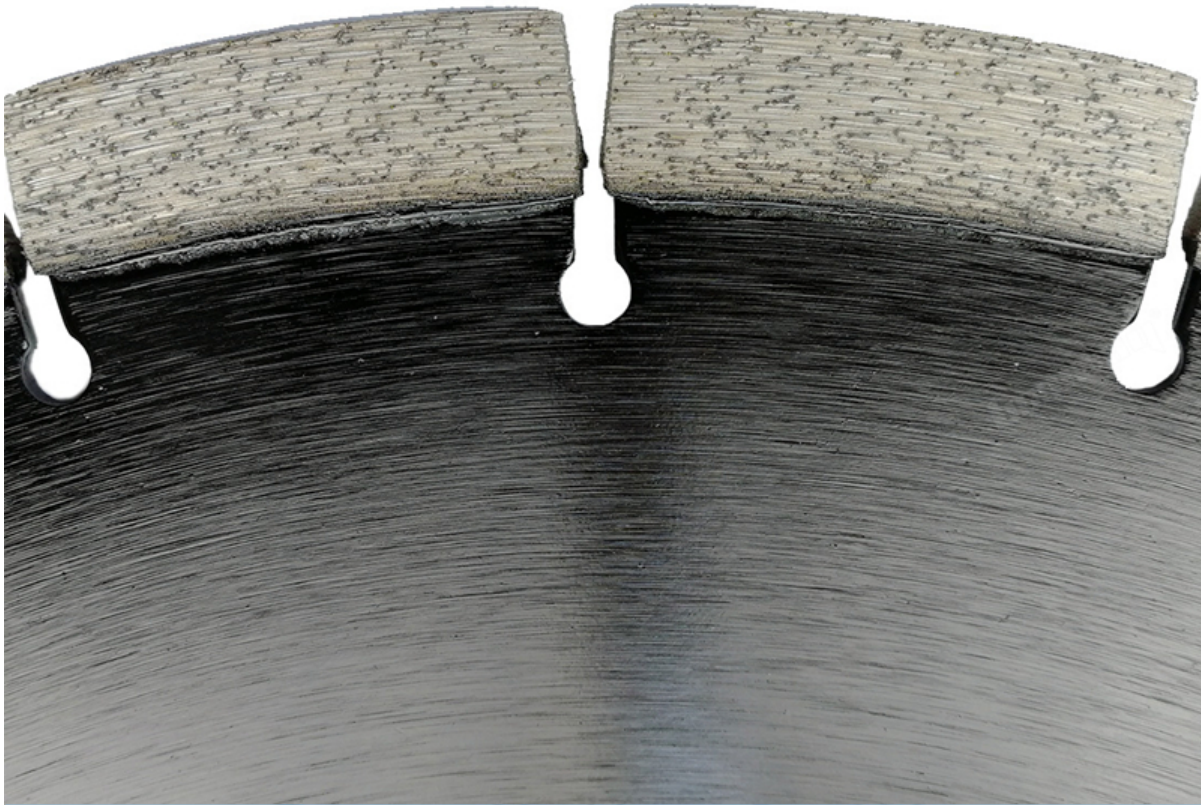

Вступление:

Наименование товара: **Диаметр Сегментированный алмазный пильный сегмент с алмазной пилой длиной 360 мм**

Этот вид **Алмазный пильный диск** используется для резки кирпичных асфальтоукладчиков, бетонной дороги, Гранит, Мрамор, Песчаник, Известняк, Бетон, Асфальт, Огнеупорный Кирпич. Используйте превосходное высококачественное алмазное сырье. Высота сегмента 15ММ обеспечивает значительно более длительный срок службы.

применимый Машина: Мостовая резка, Станок для резки кромок

Особенность:

1. Снижение затрат на резку;
2. Отличное качество сырья;
3. Каждая отдельная операция контролируется экспертом;
4. Очень конкурентоспособная в разрезающем блоке решетки, Paver;
5. Может регулировать срок службы в соответствии с вашими потребностями на основе достаточной резкости;
6. Мы обещаем, что каждая из них может достичь концентрации алмаза на 30-40%.

Boreway Machinery Co., Ltd.
www.diamondtools.top
www.boreway.com

DIAMOND CUTTING BLADE FOR GENERAL PURPOSE

Diameter: 360X3.2X10X25.4

Boreway Machinery Co., Ltd.
www.diamondtools.top
www.boreway.com

boreway®