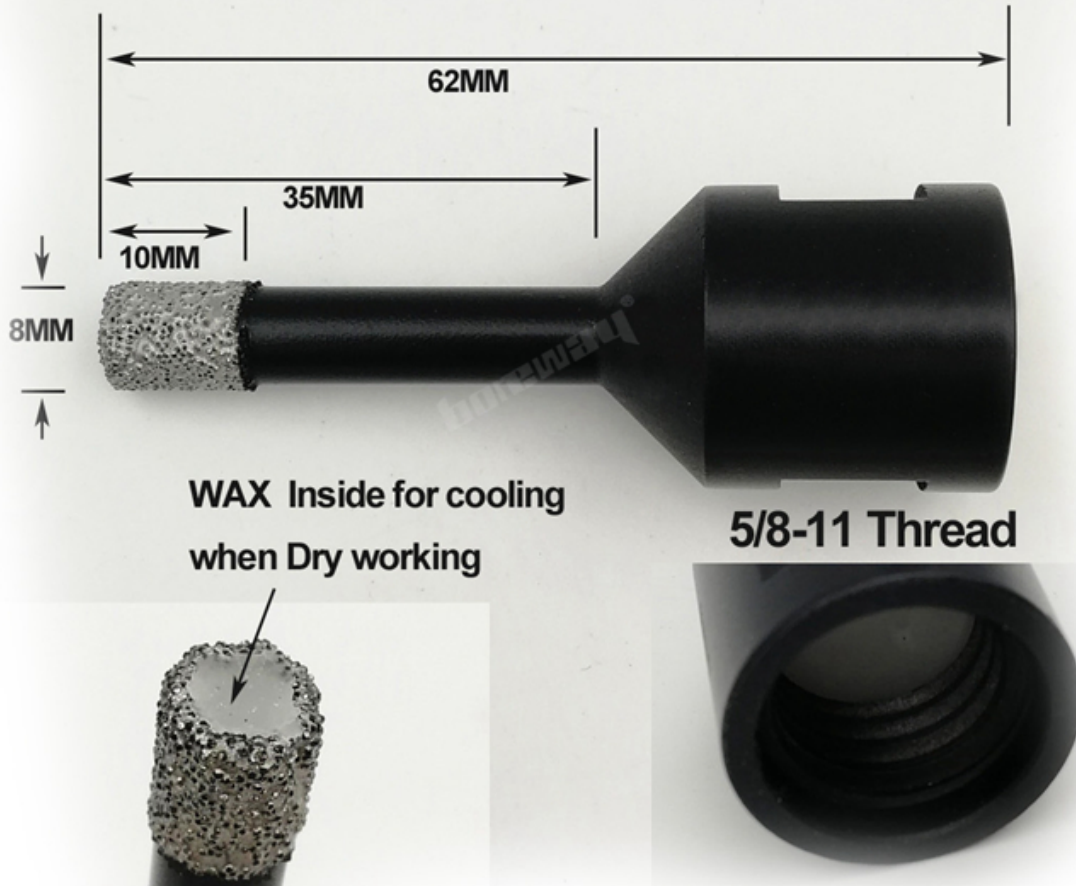

boreway®

8MM (5/16") ⤴ DIAMOND CORE BIT

Boreway Machinery Co., Ltd.
www.diamondtools.top
www.boreway.com