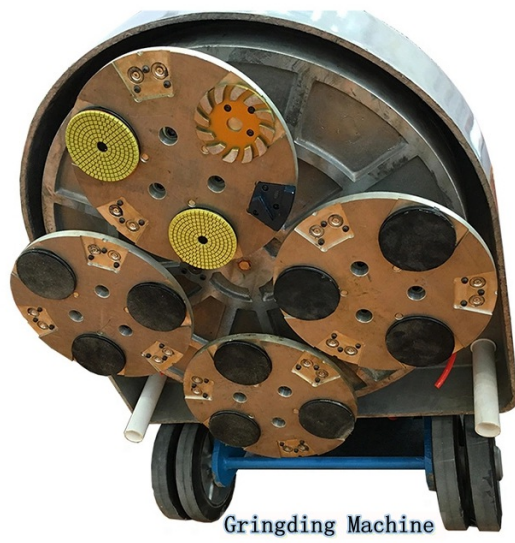

Эти высококачественные алмазные шлифовальные инструменты также идеально подходят для начальных стадий полировки бетона.