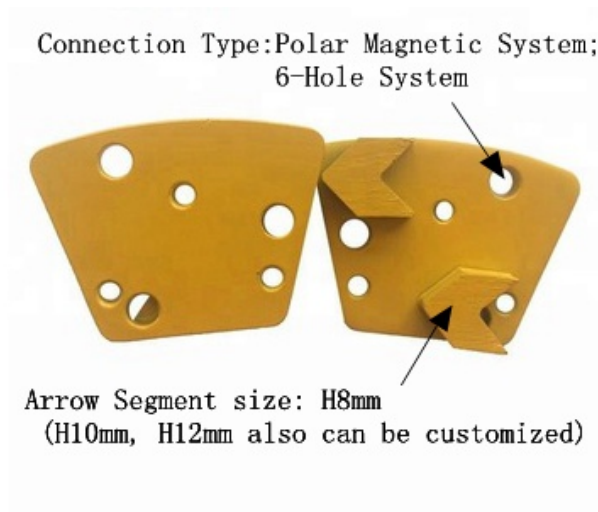

### **Металлический скрепленный бетонный пол Алмазная абразивная площадка с 6 отверстиями Два сегмента в форме стрелки**

Эти шлифовальные пластины премиум-класса сочетают в себе превосходные алмазы, чрезвычайно прочную, уникальную и гибкую матрицу, что позволяет получить высококачественный шлифовальный продукт.

## Характеристики:

Есть общая спецификация Абразивная накладка с 6 отверстиями Два сегмента в форме стрелки:

Название:	Абразивная накладка с 6 отверстиями, два сегмента в форме стрелки
Блок песка:	Грубый, средний, мелкий (16 #, 24 #, 36 #, 46 #, 60 #, 80 #, 120 #, 180 #, 230 #, 270 # и т. Д.).
Размер сегмента:	H8mm (H10mm, H12mm также можно настроить)
Форма сегмента	2 сегмента формы стрелки
материал:	Алмаз + металлическая пудра

Качественный:	Международный стандарт качества
Подключение:	6 лунок
машина:	Для быстрого соединения шлифовального станка

Специально разработанные инструменты доступны для любого стандартного применения. Мы можем сделать это  
Приспособьте ваше оборудование к вашим конкретным потребностям.