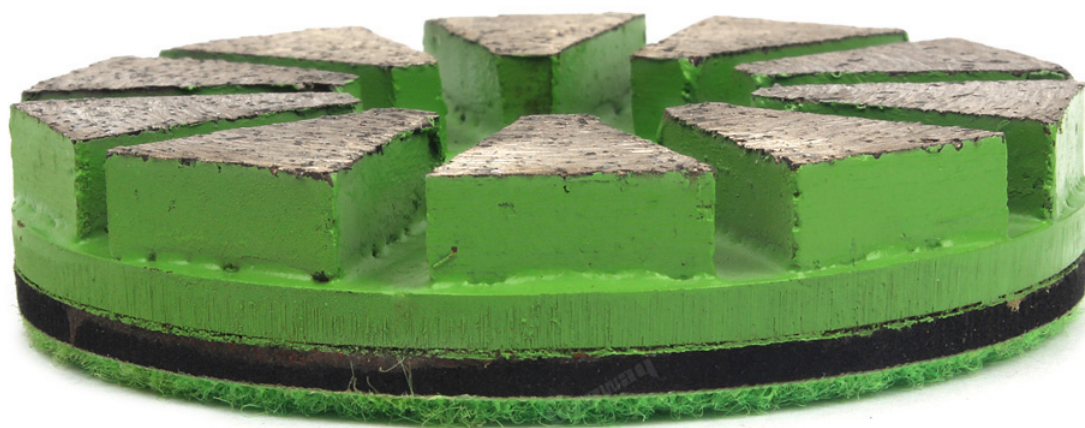

Boreway Machinery Co., Ltd.
www.diamondtools.top
www.boreway.com

Связаться с нами:

Fujian Nanan Boreway Machinery Co.,Ltd.
Адрес: Shuitou Town, Цюаньчжоу, Фуцзянь, Китай
Почтовый индекс: 362342
ТЕЛ: (+86) 595-86990206
ФАКС: (+86) 595-86990220
WhatsApp: + 86-15659082992
Электронная почта: boreway02@boreway.net