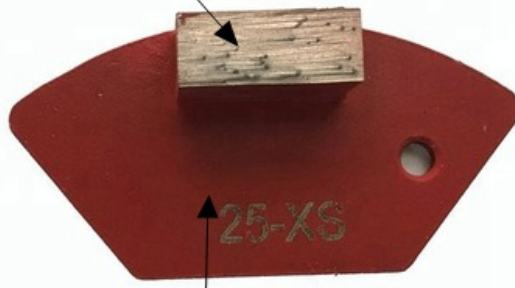

Сегмент Грит:	30 #
сегмент Размер:	20 мм длина * 10 мм ширина * 10 мм высота
Форма сегмента:	5 прямоугольных сегментов
Материал:	Алмаз + металлическая пудра
Качественный:	Международный стандарт качества
Бонд:	Мягкий, средний жесткий, жесткий
Машина:	Установлен в Cassani Grinder Machine

Специально разработанные инструменты доступны для любого стандартного применения. Мы можем адаптировать ваши инструменты к вашим конкретным потребностям.

Информация о продукте:

Шлифовка алмазного бетонного пола в форме вентилятора **В один сегмент:**

Segment No. :1T
Size:25x10x12mm

Connection Type:Magnetic Backing

[Если вы заинтересованы в наших продуктах, вы можете нажать на меня.](#)

Приложения:

Алмазный шлифовальный алмаз с бетонным полом в форме вентилятора
Конструкция для удаления клеев, тонких покрытий и выравнивания неровных пятен или швов.