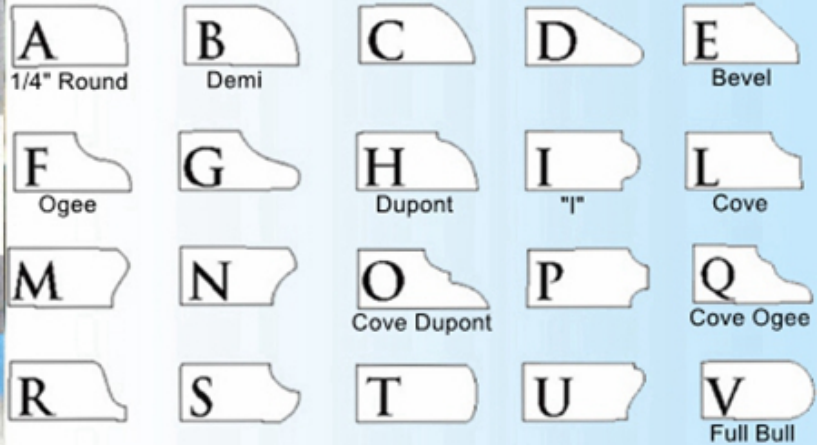

Другие спецификации могут быть настроены в соответствии с потребностями.

Изображений:

Эти изображения являются лишь частями алмазных фрезеров,

Если вы хотите узнать больше о битах бриллиантового маршрутизатора, свяжитесь с нами.

Diamond router bits are widely used on portable profiling machines for processing the edge of stone kitchen tops, vanity tops, counter tops, table tops etc. We offer a wide range & shapes with different sizes to satisfy your exact profiling needs.