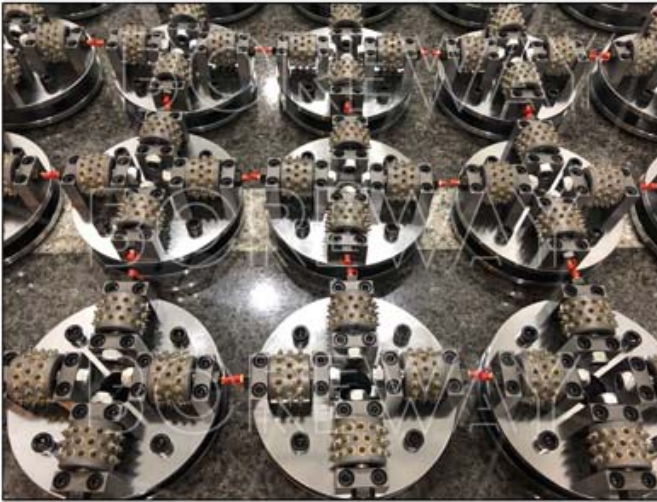

Ролик молотка Lavina Diamond Bush - это инструмент вольфрама, используемый для удаления покрытий, эпоксидной смолы или бетона.

**BUSH HAMMER BLOCK**

Фабрика шоу: