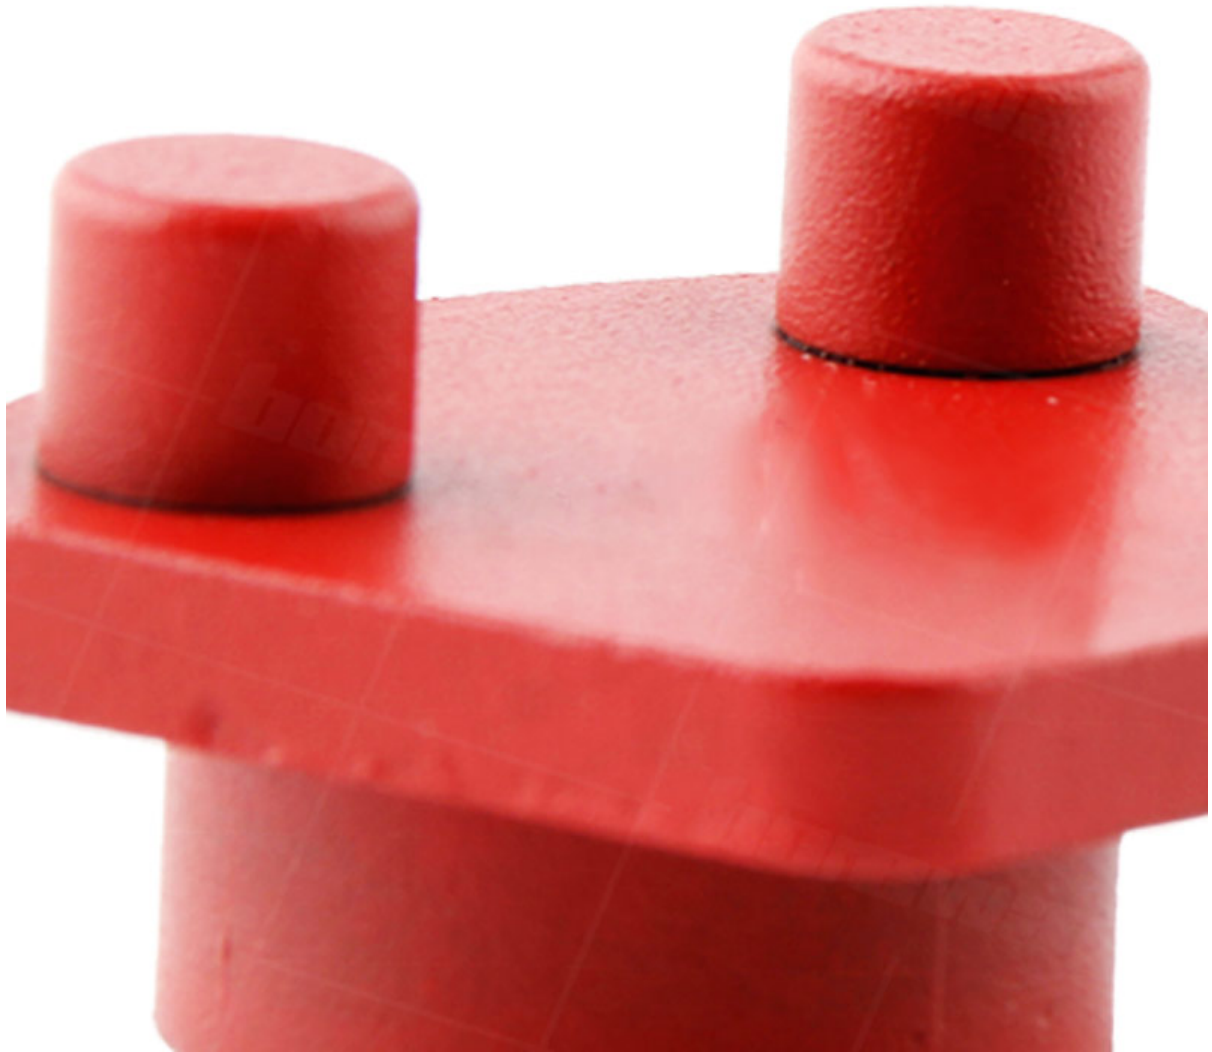

описание:

Boreway Machinery Co.,Ltd
www.diamondtools.top
www.boreway.net

Одиночный круглый сегмент две контакты пола дисковый металлический шлифовальный блок для Werkmaster Plain Mormer

Одиночный круглый сегмент две булавки Werkmaster Disc являются лучшим решением для больших областей удаления тонких покрытий, выравнивания и сглаживания высоких пятен в бетоне и очень хорошо работают для очистки бетона.

Два типа Werkmaster Две контакты Redi Lock Block

Два типа Werkmaster 2 Pins Redi Lock Blance Blank, идеально подходит для бетонной шлифовальной машины Werkmaster.

Тип 2: Трапециевидная форма Werkmaster Две контакты Redi Lock Blank

Информация о продукте:

Одиночный круглый сегмент две булавки Werkmaster Disc

1. Segment Long Lifespan
2. High Working Efficiency

3. Balanced And Stable Grinding
4. Grit: 16/18# 20/25# 50/60#
80/100# ETC

5. Segment No.: 10mm, 12mm

6. Very Strong Between The Cutter Head And The Base

boneway®

болшак

[Если вы заинтересованы в наших продуктах, вы можете нажать на меня.](#)

А.Спектализация:

Одиночный круглый сегмент две булавки Werkmaster Disc для различных бетонных полов.