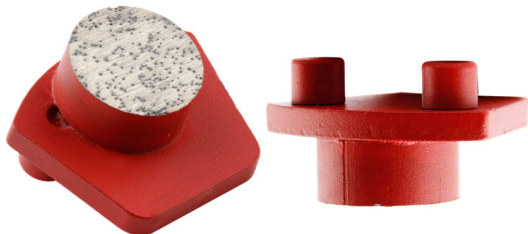

описание:

Boreway Machinery Co.,Ltd
www.diamondtools.top
www.boreway.net

Одиночный круглый сегмент две контакты пола дисковый металлический шлифовальный блок для Werkmaster Plain Mormer

Одиночный круглый сегмент две булавки Werkmaster Disc являются лучшим решением для больших областей удаления тонких покрытий, выравнивания и сглаживания высоких пятен в бетоне и очень хорошо работают для очистки бетона.

Преимущество:

1. Сегмент №: онеисполнительнокруглыйсегмент

2. Бонд: мягкая, средняя и твердая облигация

3. Толщина сегмента: 12 мм, 10 мм

4Связь: Очень мягкий, супер мягкий, мягкий, средний, твердый, супер жесткий, очень жесткий

Два типа Werkmaster Две контакты Redi Lock Block

Два типа Werkmaster 2 Pins Redi Lock Blance Blank, идеально подходит для бетонной шлифовальной машины Werkmaster.

Тип 2: Трапециевидная форма Werkmaster Две контакты Redi Lock Blank

Тип 1: Fan-Form Werkmaster Две контакты Redi Lock Blank

Werkmaster Two Pins
Fan Shape Blank

Werkmaster Two Pins
Trapeziod Shape Blank

Характеристики:

Ниже приведены общие спецификации **Одиночный круглый сегмент две булавки Werkmaster Disc:**