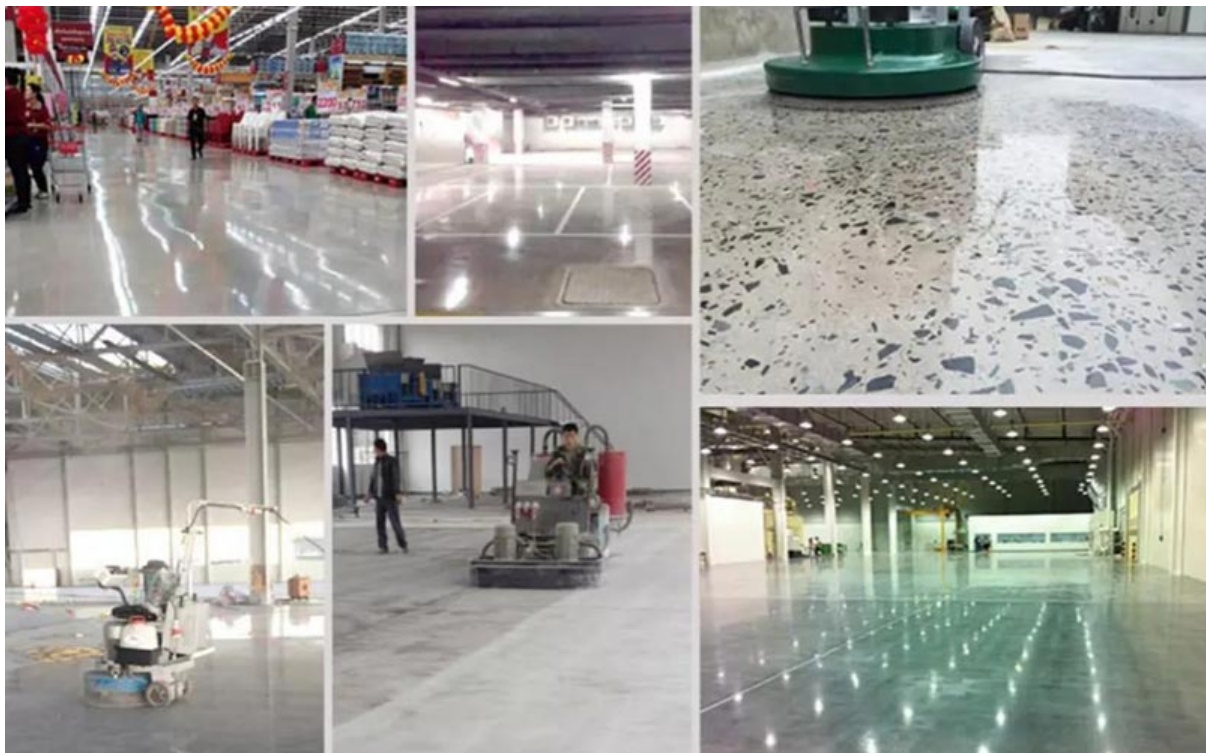

Советы: Алмазный выбор облигаций