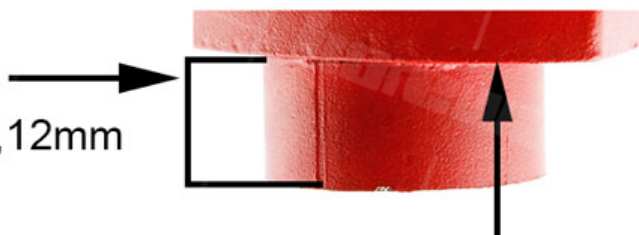

Информация о продукте:

Одиночный круглый сегмент две булавки Werkmaster Disc

1. Segment Long Lifespan
2. High Working Efficiency

3. Balanced And Stable Grinding
4. Grit: 16/18# 20/25# 50/60#
80/100# ETC

5. Segment No.: 10mm, 12mm