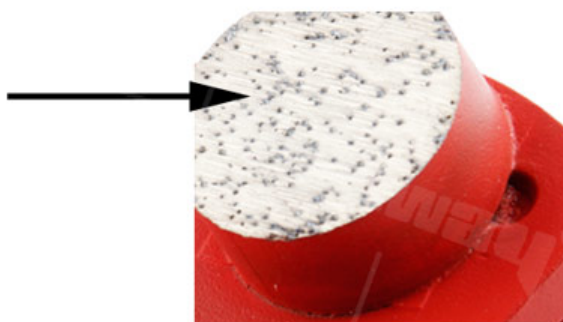

Материал:

Алмазные сегменты + металл Werkmaster

Специально разработанные инструменты доступны для любого стандартного приложения. Мы можем сделать это Поставщик оборудования к вашим конкретным потребностям.

Информация о продукте:

Одиночный круглый сегмент две булавки Werkmaster Disc

1. Segment Long Lifespan
2. High Working Efficiency