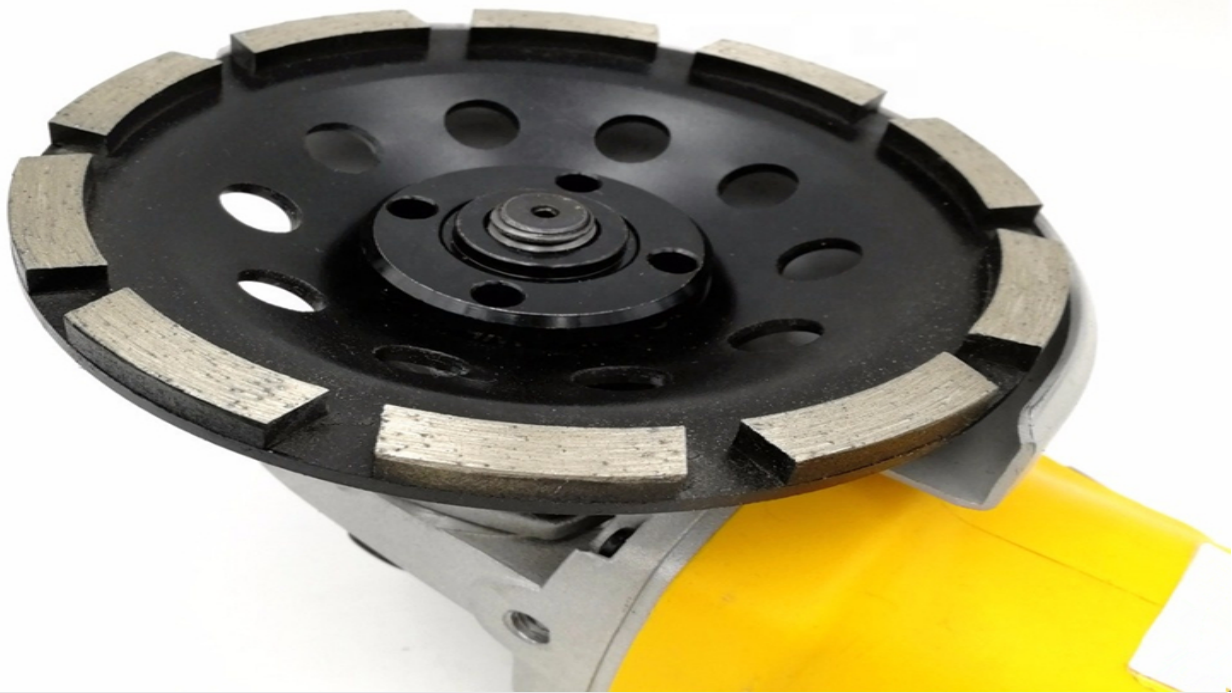

[Если вы заинтересованы в наших продуктах, вы можете нажать на меня.](#)