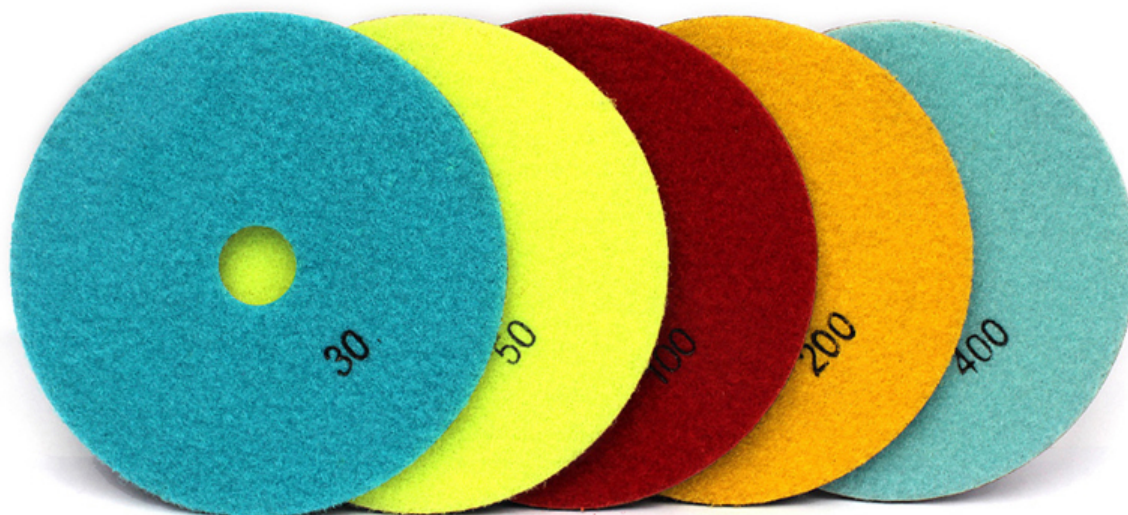

boreway®

Boreway Machinery Co., Ltd.
www.diamondtools.top
www.boreway.com

Связаться с нами:

Fujian Nanan Boreway Machinery Co.,Ltd.

Адрес: Город Шуйтоу, Цюаньчжоу, Фуцзянь, Китай

Почтовый индекс: 362342

TEL: (+86) 595-86990206

FAX: (+86) 595-86990220

WhatsApp: + 86-18650679939

Эл. адрес: borewa02@boreway.net