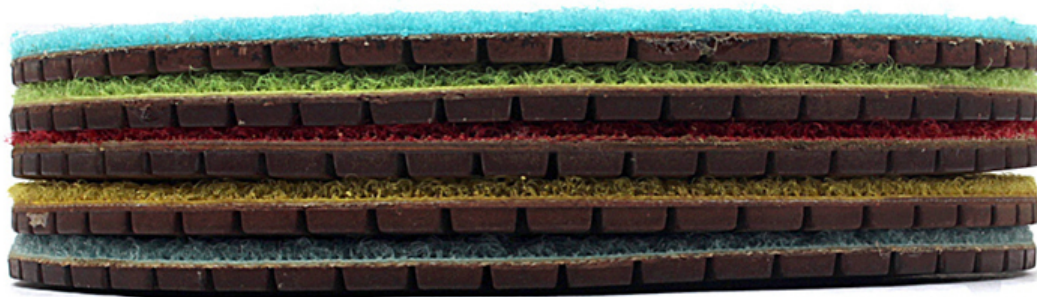

boreway®

Boreway Machinery Co., Ltd.
www.diamondtools.top
www.boreway.com