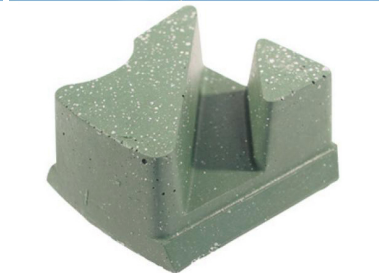

Boreway Machinery Co., Ltd.
www.diamondtools.top
www.boreway.com