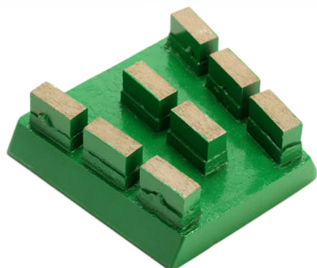

Boreway Machinery Co., Ltd.
www.diamondtools.top
www.boreway.com

Франкфурт-на-абразивные смолы

Применимо для полировки мраморных плит разных видов/цвет с низкой стоимостью, быстрой glossing, высоким глянцем и хороший эффект полирования.

Описание	Цвет	Package(PCS/PTN)	Weight(kg/PTN)
Франкфурт-на-смола	400#, 600#, 800# 1000#, 1200#, 1500#	36	17