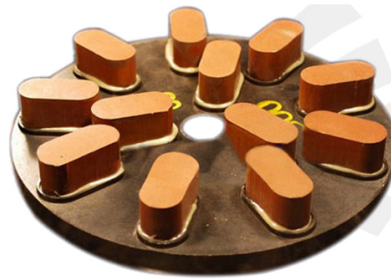

Boreway Machinery Co., Ltd.  
www.diamondtools.top  
www.boreway.com

**Смола шлифовального диска**

Описание	Грит	Package(PCS/PTN)	Weight(kg/PTN)
Смола шлифовального диска	400# 800#, 1500#	10	22

Boreway Machinery Co., Ltd.  
www.diamondtools.top  
www.boreway.com