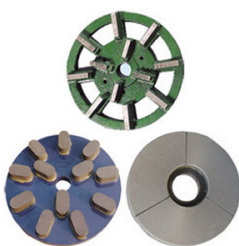

Boreway Machinery Co., Ltd.
www.diamondtools.top
www.boreway.com