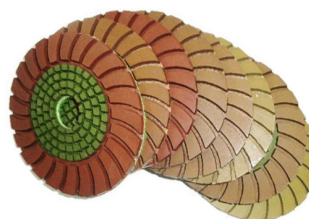

Boreway Machinery Co., Ltd.
www.diamondtools.top
www.boreway.com