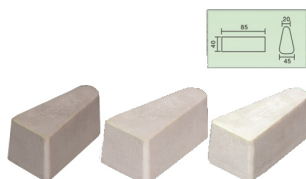

Boreway Machinery Co., Ltd.
www.diamondtools.top
www.boreway.com

Пресс Lux абразивные

Применимо для полировки различных видов/цвет гранитных плит с низкой стоимостью, быстрой glossing, высоким глянецом и хороший эффект полирования.

Описание	Цвет	Package(PCS/PTN)	Weight(kg/PTN)
Пресс Lux L140	Коричневый, зеленый, белый, черный	24	23