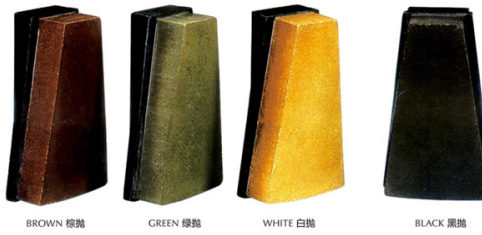

BROWN 棕抛 GREEN 绿抛 WHITE 白抛 BLACK 黑抛

Boreway Machinery Co., Ltd.
www.diamondtools.top
www.boreway.com