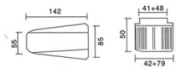

Boreway Machinery Co., Ltd.
www.diamondtools.top
www.boreway.com