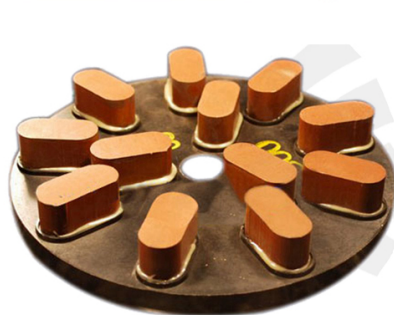

Boreway Machinery Co., Ltd.
www.diamondtools.top
www.boreway.com