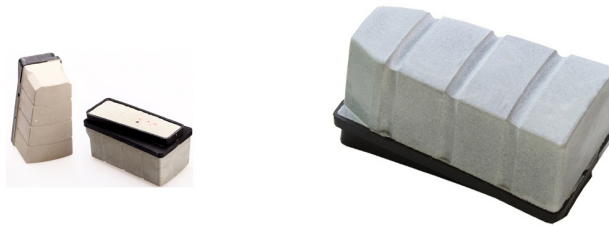

Описание производства:

Введение:

Гранит абразивные является одним из самых мощных продуктов Boreway, мы предоставляем различные продукты, включая абразивные алмазные, Diamond смолы Бонд, абразивные магnezита, смолы Lux и пресс Lux и т.д. Это применимо недлительного автомат, одной головы машины, ручная машина и машина кривой, он имеет характеристики высокой четкости, абразивности, glossing быстрое, стабильное качество и супер применимости.

Все из наших нашей продукции строго протестированы до доступа к рынку.

Другие спецификации можно заказать по клиента.

Детальные снимки:

Бруски абразивные для гранита:

Абразивный L140 магnezита

Описание	Грит	Package(PCS/PTN)	Weight(kg/PTN)
Магnezит Абразивные L140	8#, 14#, 16#, 24#,36#, # 46, 60#, 80#, 100# 120# 150#, 180#, 220#, 240#, 180#, 320# 400#, 600#, 800#. # 1000, 1200#, 1500#, 3000#	24	23

Применимо для полировки различных видов/цвет гранитных плит с низкой стоимостью, быстрой glossing, высоким глянецом и хороший эффект полирования.

Описание	Цвет	Package(PCS/PTN)	Weight(kg/PTN)
Пресс Lux L140	Коричневый, зеленый, белый, черный	24	23